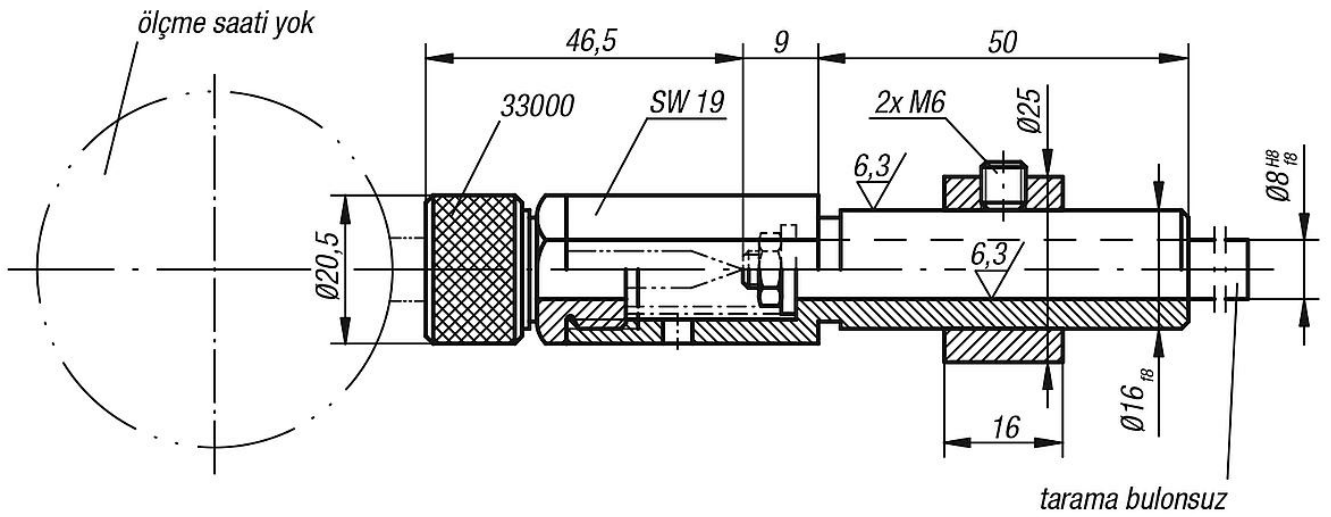

Ürün açıklaması/Ürün resimleri

Açıklama

Malzeme:
Islah çeliği.

Model:
perdahlı. Pense gövdesi ve yuva gövdesi temperlenmiş.

Bilgi:
Ölçme saati ve tarama bulonu olmadan teslim edilir.
Ölçme saatleri bkz. 32540 ve 32542.
Tarama bulonları bkz. 33020 - 33026.

Çizimler

Ürnlere genel bakış

Sipariş numarası	Bulon için teslim edilenler
33016-08050	1 Pul 5,3 x 14 x 11 altı köşeli somun M51 basınç yayı