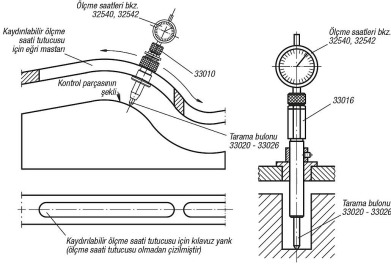

Ürün açıklaması/Ürün resimleri

Açıklama

Malzeme:
Islah çeliği.

Model:
perdahlı. Pense gövdesi ve yuva gövdesi temperlenmiş.

Bilgi:
Ölçme saati ve tarama bulonu olmadan teslim edilir.
Ölçme saatleri bkz. 32540 ve 32542.
Tarama bulonları bkz. 33020 - 33026.

Çizimler

Ürnlere genel bakış

Sipariş numarası	Bulon için teslim edilenler
33016-08050	1 Pul 5,3 x 14 x 11 altı köşeli somun M51 basınç yayı