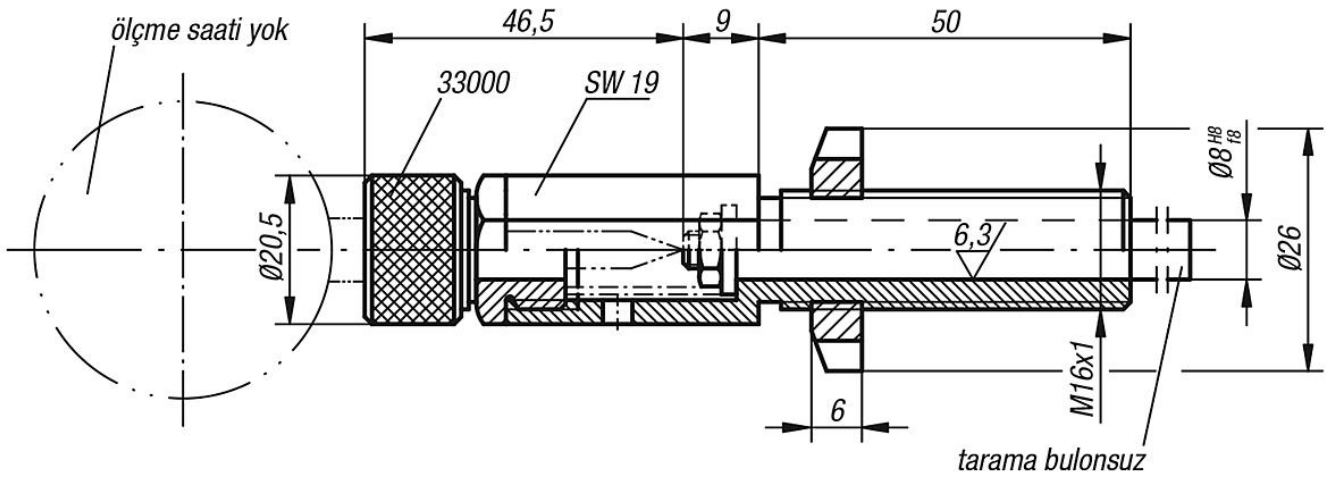

Ürün açıklaması/Ürün resimleri

Açıklama

Malzeme:
Islah çeliği.

Model:
perdahlı. Pense gövdesi ve yuva gövdesi temperlenmiş.

Bilgi:
Ölçme saati ve tarama bulonu olmadan teslim edilir.
Ölçme saatleri bkz. 32540 ve 32542.
Tarama bulonları bkz. 33020 - 33026.

Çizimler

Ürnlere genel bakış

Sipariş numarası	Bulon için teslim edilenler
33012-08050	1 Pul 5,3 x 14 x 11 altı köşeli somun M51 basınç yayı