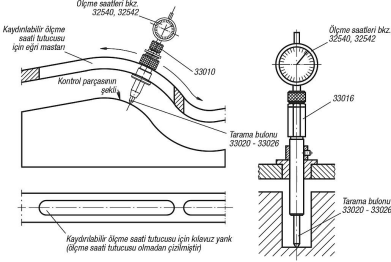

Ürün açıklaması/Ürün resimleri

Açıklama

Malzeme:
Islah çeliği.

Model:
perdahlı. Pense gövdesi ve yuva gövdesi temperlenmiş.

Bilgi:
Ölçme saati ve tarama bulonu olmadan teslim edilir.
Ölçme saatleri bkz. 32540 ve 32542.
Tarama bulonları bkz. 33020 - 33026.

Çizimler

Ürnlere genel bakış

Sipariş numarası	Bulon için teslim edilenler
33012-08050	1 Pul 5,3 x 14 x 11 altı köşeli somun M51 basınç yayı