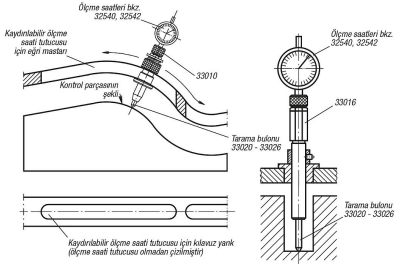

## Ürün açıklaması/Ürün resimleri

## Açıklama

**Malzeme:**  
Islah çeliği.

**Model:**  
perdahlı. Pense gövdesi ve yuva gövdesi temperlenmiş.

**Bilgi:**  
Ölçme saati ve tarama bulunu olmadan teslim edilir.  
Ölçme saatleri bkz. 32540 ve 32542.  
Tarama bulonları bkz. 33020 - 33026.

## Ürüne genel bakış

Sipariş numarası	Bulon için teslim edilenler
33010-08025	1 Pul 5,3 x 14 x 1 1 Altı köşeli somun M5 1 Basınç yayı