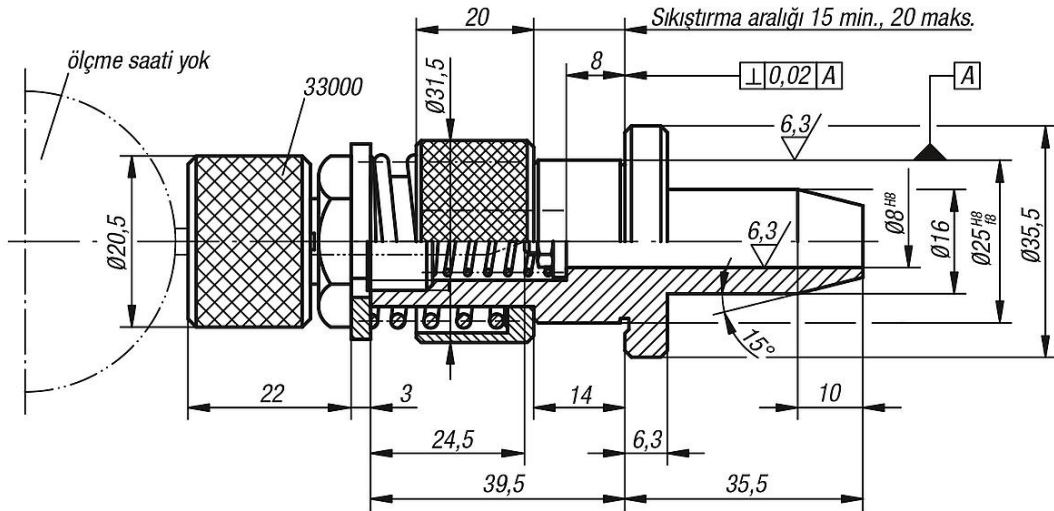

## Ürün açıklaması/Ürün resimleri

## Açıklama

**Malzeme:**  
Islah çeliği.

**Model:**  
perdahlı. Pense gövdesi ve yuva gövdesi temperlenmiş.

**Bilgi:**  
Ölçme saati ve tarama bulunu olmadan teslim edilir.  
Ölçme saatleri bkz. 32540 ve 32542.  
Tarama bulonları bkz. 33020 - 33026.

## Ürüne genel bakış

Sipariş numarası	Bulon için teslim edilenler
33010-08025	1 Pul 5,3 x 14 x 1 1 Altı köşeli somun M5 1 Basınç yayı