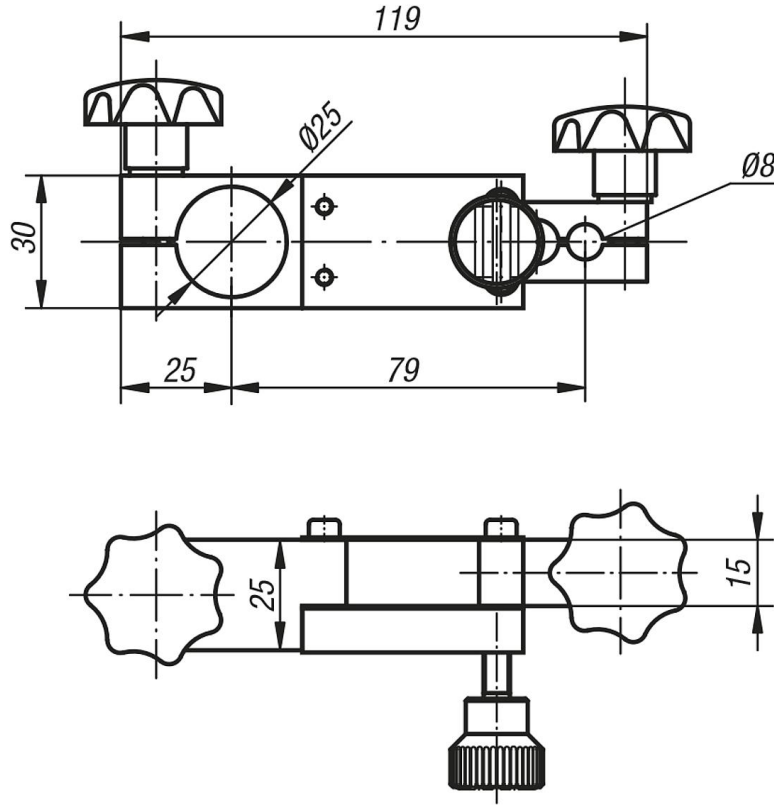

Ürün açıklaması/Ürün resimleri

Açıklama

Malzeme:
Alüminyum.

Model:
siyah eloksallı kaplama.

Bilgi:
31020 için uygun ölçme saati tutucuları.

Çizimler

Ürüne genel bakış

| Sipariş numarası | Ölçüler |
|------------------|------------|
| 31141-079 | bkz. Çizim |