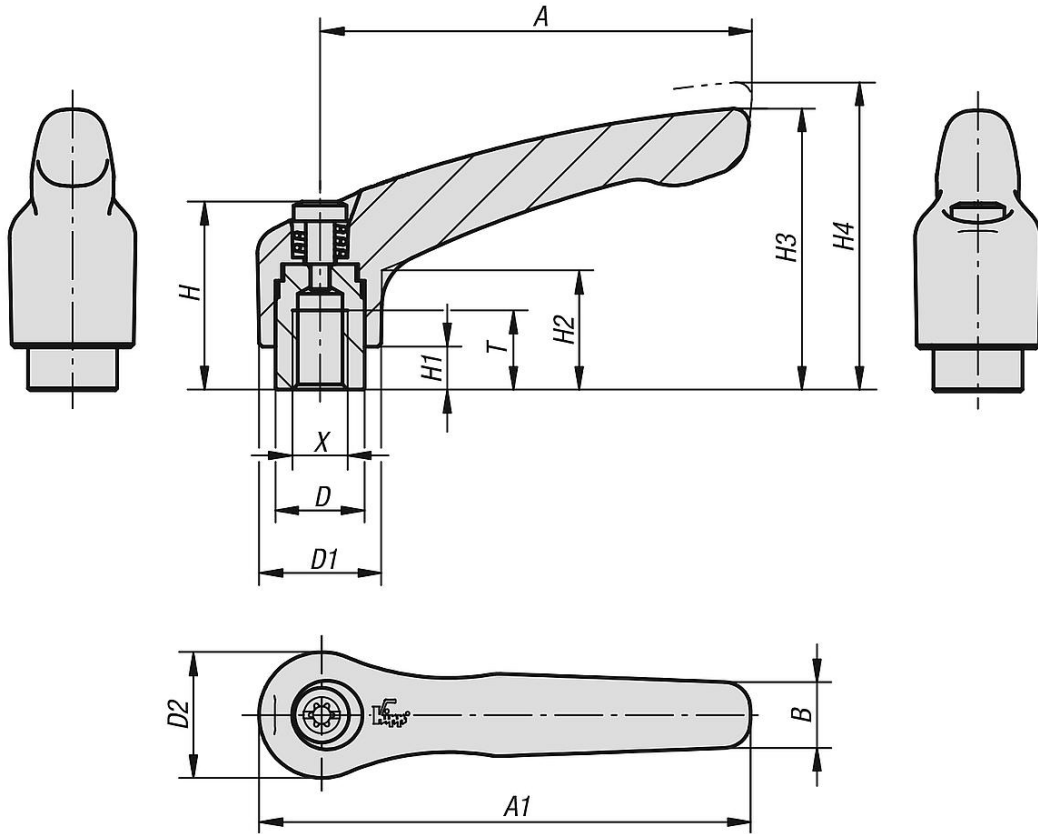

izimler

rnlere genel bakıŐ

SipariŐ numarası	Ana gvde rengi	Boyut	X	A	A1	B	D	D1	D2	H	H1	H2	H3	H4	T	DiŐ sayısı
06454-104	elektrolitik polisajlı	1	M4	40	47	7	10	13	14	24,5	4	14,5	31	34	9	16
06454-105	elektrolitik polisajlı	1	M5	40	47	7	10	13	14	24,5	4	14,5	31	34	9	16
06454-106	elektrolitik polisajlı	1	M6	40	47	7	10	13	14	24,5	4	14,5	31	34	9	16
06454-206	elektrolitik polisajlı	2	M6	65	74,5	10	13,5	18,5	19	28,5	6,5	17,5	42,5	45,5	12	20
06454-208	elektrolitik polisajlı	2	M8	65	74,5	10	13,5	18,5	19	28,5	6,5	17,5	42,5	45,5	12	20
06454-308	elektrolitik polisajlı	3	M8	80	91	11	16	21	22	37	10	24	54,5	58,5	14	22
06454-310	elektrolitik polisajlı	3	M10	80	91	11	16	21	22	37	10	24	54,5	58,5	14	22
06454-410	elektrolitik polisajlı	4	M10	95	109	13	19	27	27,5	43	10	27	63	67,5	17	24
06454-412	elektrolitik polisajlı	4	M12	95	109	13	19	27	27,5	43	10	27	63	67,5	17	24
06454-512	elektrolitik polisajlı	5	M12	110	126	15	23	31	32	49	12	31,5	73	77,5	23	26
06454-516	elektrolitik polisajlı	5	M16	110	126	15	23	31	32	49	12	31,5	73	77,5	23	26
06454-104153	kumlanmıŐ	1	M4	40	47	7	10	13	14	24,5	4	14,5	31	34	9	16
06454-105153	kumlanmıŐ	1	M5	40	47	7	10	13	14	24,5	4	14,5	31	34	9	16
06454-106153	kumlanmıŐ	1	M6	40	47	7	10	13	14	24,5	4	14,5	31	34	9	16
06454-206153	kumlanmıŐ	2	M6	65	74,5	10	13,5	18,5	19	28,5	6,5	17,5	42,5	45,5	12	20
06454-208153	kumlanmıŐ	2	M8	65	74,5	10	13,5	18,5	19	28,5	6,5	17,5	42,5	45,5	12	20
06454-308153	kumlanmıŐ	3	M8	80	91	11	16	21	22	37	10	24	54,5	58,5	14	22
06454-310153	kumlanmıŐ	3	M10	80	91	11	16	21	22	37	10	24	54,5	58,5	14	22
06454-410153	kumlanmıŐ	4	M10	95	109	13	19	27	27,5	43	10	27	63	67,5	17	24
06454-412153	kumlanmıŐ	4	M12	95	109	13	19	27	27,5	43	10	27	63	67,5	17	24
06454-512153	kumlanmıŐ	5	M12	110	126	15	23	31	32	49	12	31,5	73	77,5	23	26
06454-516153	kumlanmıŐ	5	M16	110	126	15	23	31	32	49	12	31,5	73	77,5	23	26