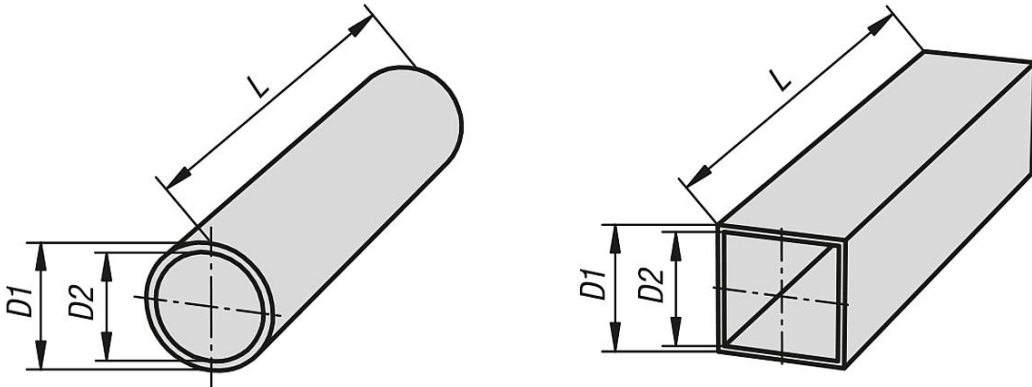

Ürünlere genel bakış

Sipariş numarası	Adı	Ana gövde malzemesi	Tanım	D1	D2	L
29050-0112X	Yuvarlak Boru	çelik	Ø12 x 1,5	12 ±0,1	9	500/1000/2000
29050-0114X	Yuvarlak Boru	çelik	Ø14 x 1,5	14 ±0,1	11	500/1000/2000
29050-0115X	Yuvarlak Boru	çelik	Ø15 x 1,5	15 ±0,1	12	500/1000/2000
29050-0116X	Yuvarlak Boru	çelik	Ø16 x 1,5	16 ±0,1	13	500/1000/2000
29050-0118X	Yuvarlak Boru	çelik	Ø18 x 1,5	18 ±0,1	15	500/1000/2000
29050-0120X	Yuvarlak Boru	çelik	Ø20 x 2	20 ±0,1	16	500/1000/2000
29050-0125X	Yuvarlak Boru	çelik	Ø25 x 2	25 ±0,1	21	500/1000/2000
29050-0130X	Yuvarlak Boru	çelik	Ø30 x 2	30 ±0,1	26	500/1000/2000
29050-0140X	Yuvarlak Boru	çelik	Ø40 x 4	40 ±0,15	32	500/1000/2000
29050-0150X	Yuvarlak Boru	çelik	Ø50 x 4	50 ±0,2	42	500/1000/2000
29050-0220X	Yuvarlak Boru	alüminyum	Ø20 x 3	20 ±0,1	14	500/1000/2000
29050-0230X	Yuvarlak Boru	alüminyum	Ø30 x 2	30 ±0,1	26	500/1000/2000
29050-0240X	Yuvarlak Boru	alüminyum	Ø40 x 3	40 ±0,15	34	500/1000/2000
29050-0250X	Yuvarlak Boru	alüminyum	Ø50 x 3	50 ±0,2	44	500/1000/2000