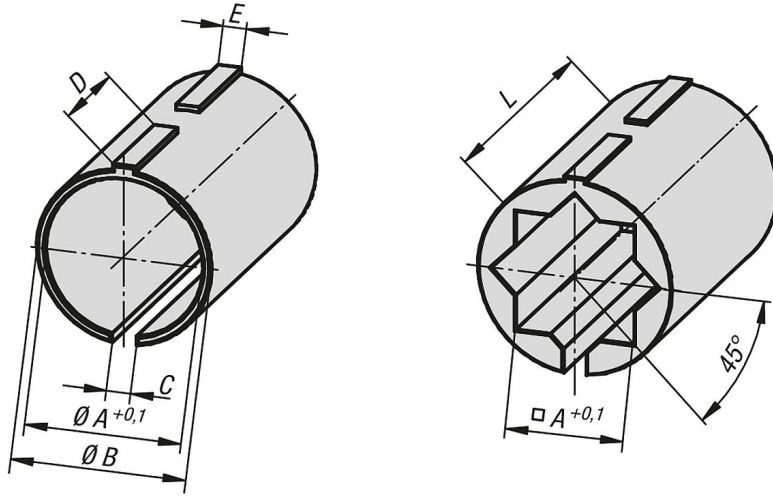

Ürün açıklaması/Ürün resimleri

Açıklama

Malzeme:
Termoplastik.

Model:
Siyah.

Bilgi:
Küçültme kovanları kullanarak daha küçük borular sıkıştırılabilir veya yuvarlak borulardan dört köşe borulara geçiş yapılabilir.

Çizimler

Ürünlere genel bakış

Sipariş numarası	Tip 2	A	B	C	D	E	L
29042-01812	yuvarlak borular için	12,25	18	2,5	11,9	2,4	30
29042-01814	yuvarlak borular için	14,25	18	2,5	11,9	2,4	30
29042-01815	yuvarlak borular için	15,25	18	2,5	11,9	2,4	30
29042-01816	yuvarlak borular için	16,25	18	2,5	11,9	2,4	30
29042-03020	yuvarlak borular için	20,25	30	3,5	18,9	3,4	45
29042-03025	yuvarlak borular için	25,25	30	3,5	18,9	3,4	45
29042-13020	dört köşe borular için	20,25	30	3,5	18,9	3,4	45
29042-11810	dört köşe borular için	10,25	18	2,5	11,9	2,4	30