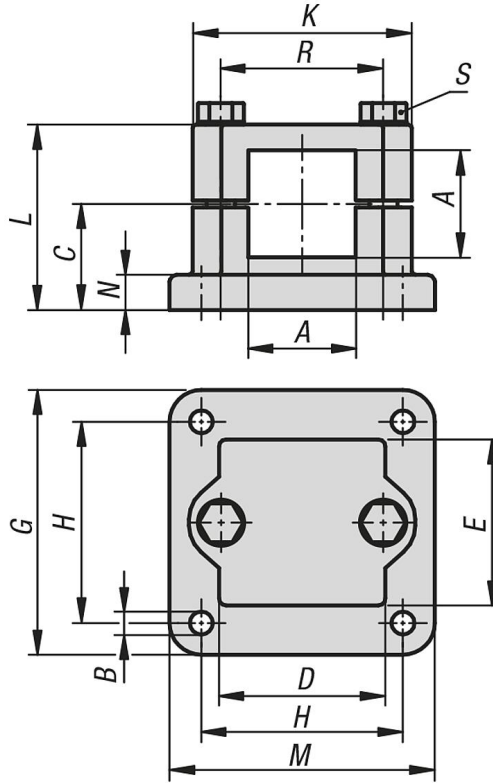

Ürün açıklaması/Ürün resimleri

Açıklama

Malzeme:

Alüminyum döküm.

Sıkıştırma cıvatası ve somun, çelik.

Model:

zımparalanmış.

Sıkıştırma cıvatası ve somun galvaniz kaplama.

Talep üzerine:

Sabitlenme için sustalı kollar ve dört köşe borular için diğer ölçüler.

Aksesuar:

- Yuvarlak ve dört köşe borular 29050

Çizimler

Ürünlere genel bakış

Sipariş numarası	A	B	C	D	E	G	H	K	L	M	N	R	S
29016-5225	25,3	7	30	45	45	75	57	62	52,5	75	10	46	M8x50
29016-5230	30,3	7	30	45	45	75	57	62	52,5	75	10	46	M8x50
29016-5240	40,4	9	40	60	60	100	76	75	70	100	10	57	M8x70