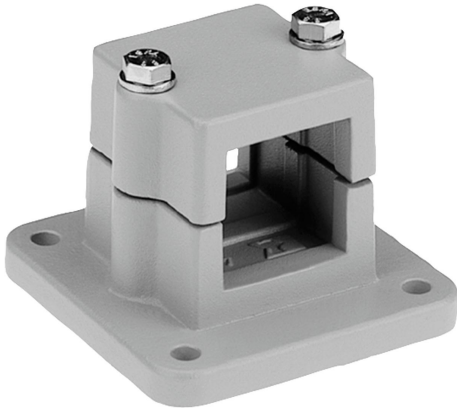

Ürün açıklaması/Ürün resimleri

Açıklama

Malzeme:

Alüminyum döküm.

Sıkıştırma cıvatası ve somun, çelik.

Model:

zımparalanmış.

Sıkıştırma cıvatası ve somun galvaniz kaplama.

Talep üzerine:

Sabitlenme için sustalı kollar ve dört köşe borular için diğer ölçüler.

Aksesuar:

- Yuvarlak ve dört köşe borular 29050

Çizimler

Ürünlere genel bakış

Sipariş numarası	A	B	C	D	E	G	H	K	L	M	N	R	S
29016-5225	25,3	7	30	45	45	75	57	62	52,5	75	10	46	M8x50
29016-5230	30,3	7	30	45	45	75	57	62	52,5	75	10	46	M8x50
29016-5240	40,4	9	40	60	60	100	76	75	70	100	10	57	M8x70