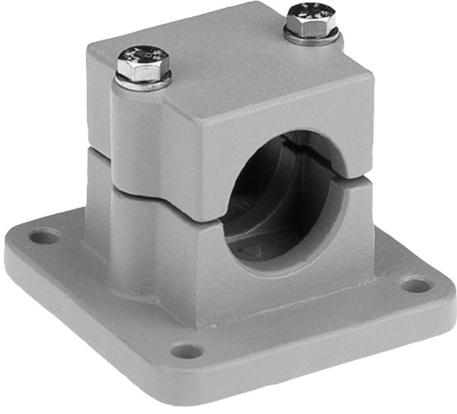

Ürün açıklaması/Ürün resimleri

Açıklama

Malzeme:

Alüminyum döküm.

Sıkıştırma civatası ve somun, çelik.

Model:

zımparalanmış.

Sıkıştırma civatası ve somun galvaniz kaplama.

Talep üzerine:

Sabitlenme için sustalı kollar ve diğer çaplar.

Aksesuar:

- Yuvarlak ve dört köşe borular 29050

Çizimler

Ürünlere genel bakış

Sipariş numarası	A	B	C	D	E	G	H	K	L	M	N	R	S
29014-5220	20,2	7	30	45	45	75	57	62	52,5	75	10	46	M8x50
29014-5225	25,2	7	30	45	45	75	57	62	52,5	75	10	46	M8x50
29014-5230	30,2	7	30	45	45	75	57	62	52,5	75	10	46	M8x50
29014-5240	40,2	9	40	60	60	100	76	75	70	100	10	57	M8x70