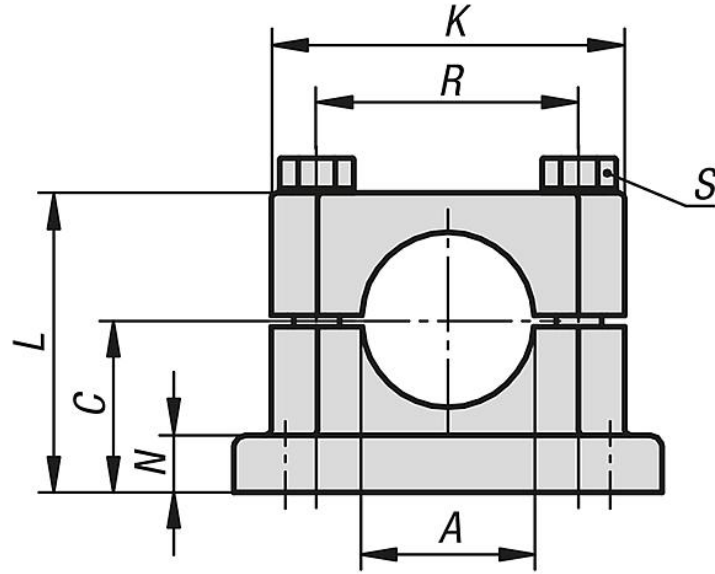

Ürün açıklaması/Ürün resimleri

Açıklama

Malzeme:

Alüminyum döküm.

Sıkıştırma civatası ve somun, çelik.

Model:

zımparalanmış.

Sıkıştırma civatası ve somun galvaniz kaplama.

Talep üzerine:

Sabitlenme için sustalı kollar ve diğer çaplar.

Aksesuar:

- Yuvarlak ve dört köşe borular 29050

Çizimler

Ürünlere genel bakış

Sipariş numarası	A	B	C	D	E	G	H	K	L	M	N	R	S
29014-5220	20,2	7	30	45	45	75	57	62	52,5	75	10	46	M8x50
29014-5225	25,2	7	30	45	45	75	57	62	52,5	75	10	46	M8x50
29014-5230	30,2	7	30	45	45	75	57	62	52,5	75	10	46	M8x50
29014-5240	40,2	9	40	60	60	100	76	75	70	100	10	57	M8x70