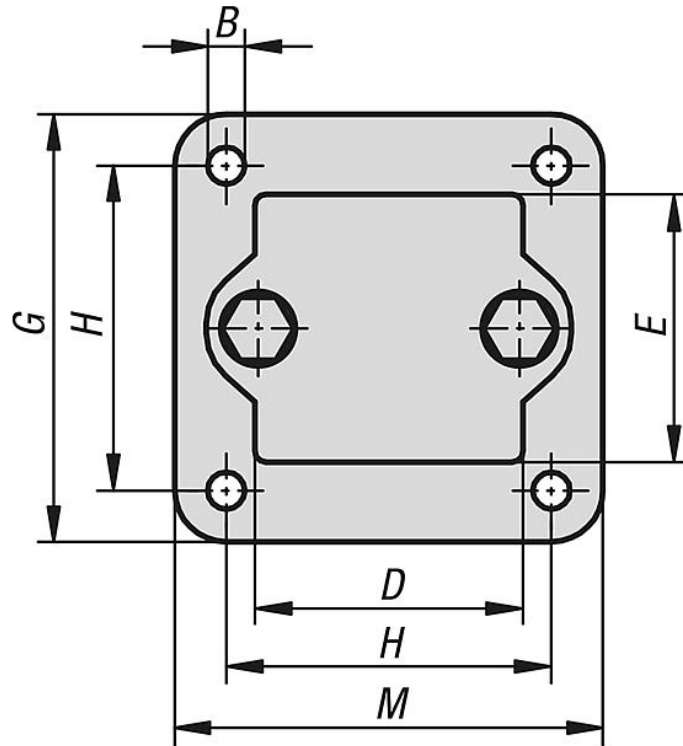

Ürün açıklaması/Ürün resimleri

Açıklama

Malzeme:

Alüminyum döküm.

Sıkıştırma civatası ve somun, çelik.

Model:

zımparalanmış.

Sıkıştırma civatası ve somun galvaniz kaplama.

Talep üzerine:

Sabitlenme için sustalı kollar ve diğer çaplar.

Aksesuar:

- Yuvarlak ve dört köşe borular 29050

Çizimler

Ürünlere genel bakış

Sipariş numarası	A	B	C	D	E	G	H	K	L	M	N	R	S
29014-5220	20,2	7	30	45	45	75	57	62	52,5	75	10	46	M8x50
29014-5225	25,2	7	30	45	45	75	57	62	52,5	75	10	46	M8x50
29014-5230	30,2	7	30	45	45	75	57	62	52,5	75	10	46	M8x50
29014-5240	40,2	9	40	60	60	100	76	75	70	100	10	57	M8x70