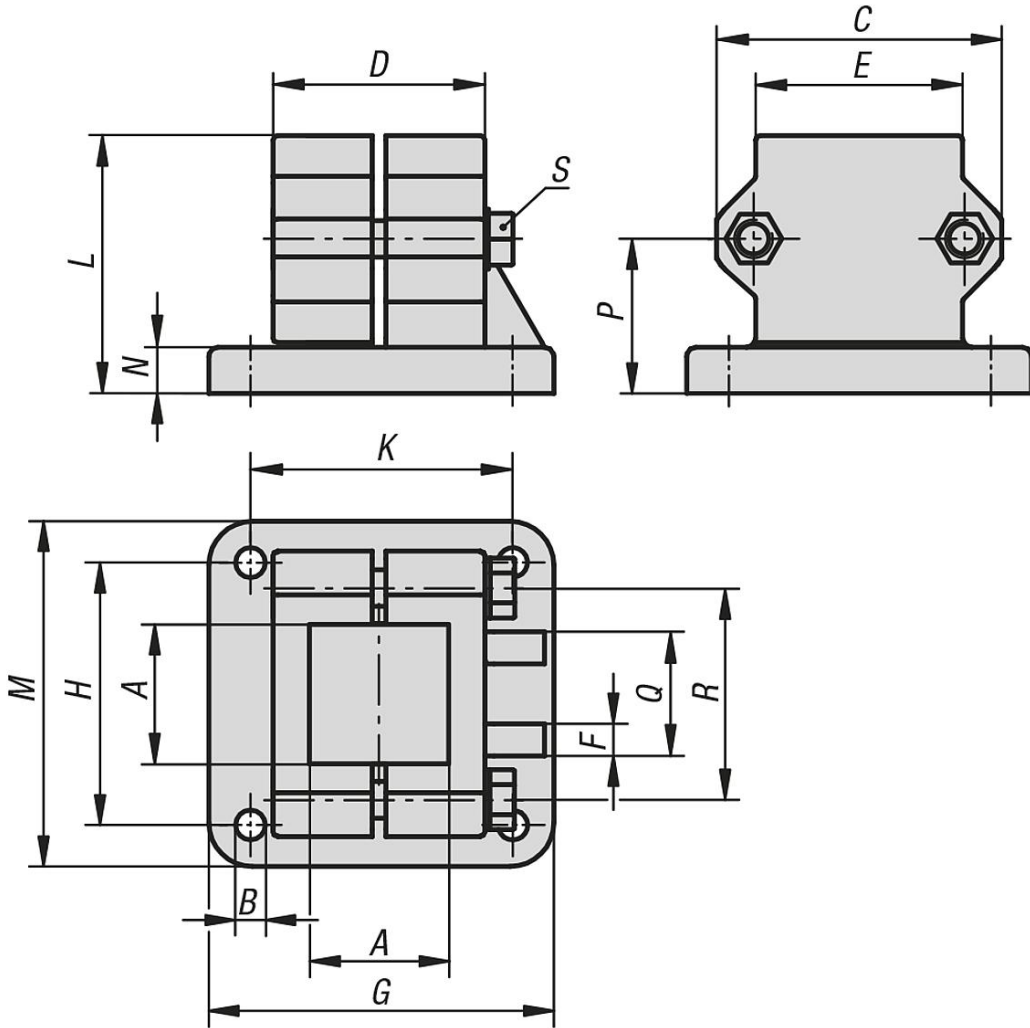

## Açıklama

**Malzeme:**

Alüminyum döküm.

Sıkıştırma cıvatası ve somun, çelik.

**Model:**

zımparalanmış.

Sıkıştırma cıvatası ve somun galvaniz kaplama.

**Talep üzerine:**

Sabitleme için sustalı kollar ve dört köşe borular için diğer ölçüler.

**Aksesuar:**

- Yuvarlak ve dört köşe borular 29050

## Ürünlere genel bakış

Sipariş numarası	A	B	C	D	E	F	G	H	K	L	M	N	P	Q	R	S
29012-5230	30,3	7	62	45	45	5	75	57	57	56	75	10	33,5	25	46	M8x45
29012-5240	40,4	9	75	60	60	5	100	76	76	73	100	12	43	32	57	M8x60