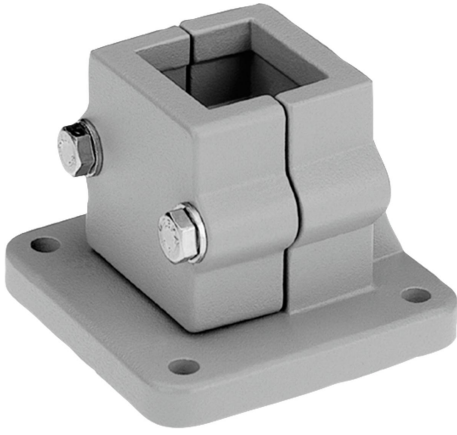

## Ürün açıklaması/Ürün resimleri

## Açıklama

**Malzeme:**

Alüminyum döküm.

Sıkıştırma cıvatası ve somun, çelik.

**Model:**

zımparalanmış.

Sıkıştırma cıvatası ve somun galvaniz kaplama.

**Talep üzerine:**

Sabitleme için sustalı kollar ve dört köşe borular için diğer ölçüler.

**Aksesuar:**

- Yuvarlak ve dört köşe borular 29050