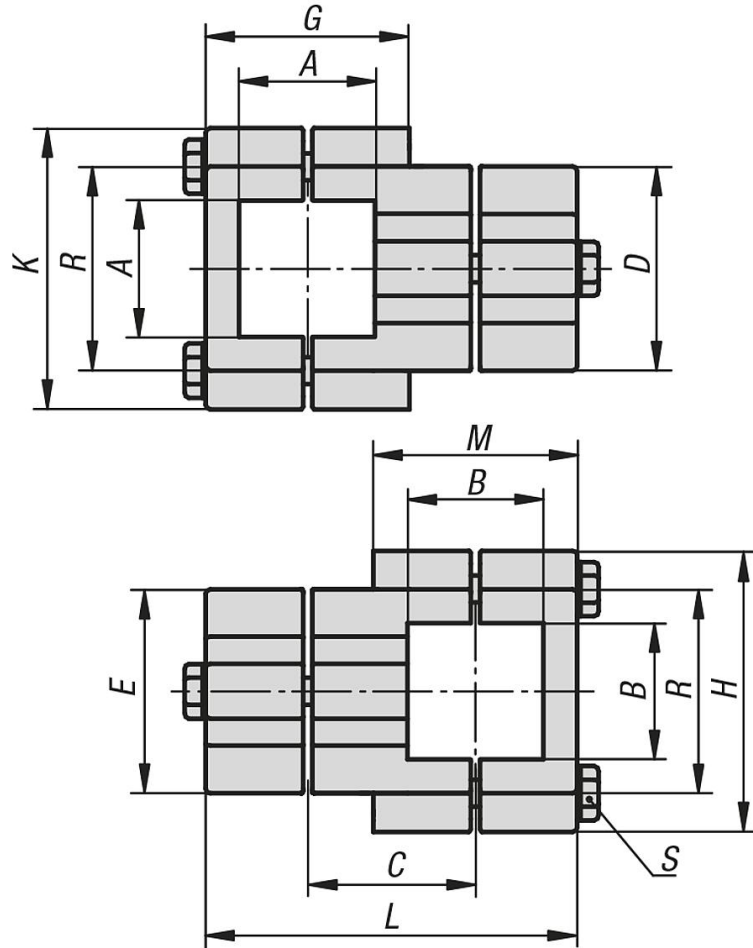

Ürün açıklaması/Ürün resimleri

Açıklama

Malzeme:

Alüminyum döküm.

Sıkıştırma civatası ve somun, çelik.

Model:

zımparalanmış.

Sıkıştırma civatası ve somun galvaniz kaplama.

Talep üzerine:

Sabitlenme için sustalı kollar ve dört köşe borular için diğer ölçüler.

Aksesuar:

- Yuvarlak ve dört köşe borular 29050

Çizimler

Ürünlere genel bakış

Sipariş numarası	A	B	C	D	E	G	H	K	L	M	R	S
29002-523030	30,2	30,2	38	45	45	44	64	64	83	44	46	M8x45
29002-524040	40,3	40,3	50	60	60	61	75	75	111	61	57	M8x60