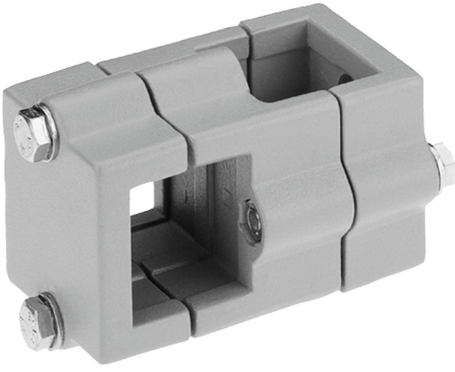

Ürün açıklaması/Ürün resimleri

Açıklama

Malzeme:

Alüminyum döküm.

Sıkıştırma civatası ve somun, çelik.

Model:

zımparalanmış.

Sıkıştırma civatası ve somun galvaniz kaplama.

Talep üzerine:

Sabitlenme için sustalı kollar ve dört köşe borular için diğer ölçüler.

Aksesuar:

- Yuvarlak ve dört köşe borular 29050

Çizimler

Ürünlere genel bakış

Sipariş numarası	A	B	C	D	E	G	H	K	L	M	R	S
29002-523030	30,2	30,2	38	45	45	44	64	64	83	44	46	M8x45
29002-524040	40,3	40,3	50	60	60	61	75	75	111	61	57	M8x60