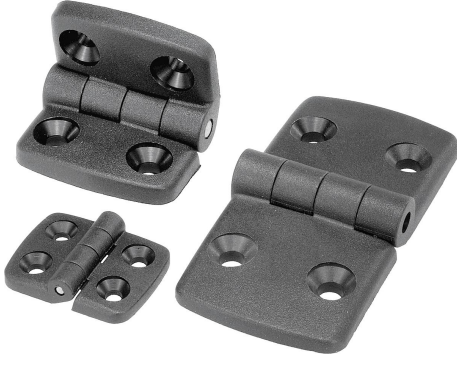

Ürün açıklaması/Ürün resimleri

**Açıklama****Malzeme:**

Termoplastik, cam elyaf takviyeli. Aks: paslanmaz çelik.

Model:

Menteşe: siyah. Aks: kaplamasız.

Bilgi:

Farklı kanat uzunlukları olan menteşeler sağda veya solda kullanılabilir. Tüm menteşeler, talep üzerine alüminyum profillerin kanalları için (kanal 6, 8 ve 10) kılavuz çıkıntıları ile de teslim edilebilir. Bunlar montajı kolaylaştırır, menteşeyi dönmeye karşı emniyete alır ve menteşenin yük taşıma kapasitesini artırır.