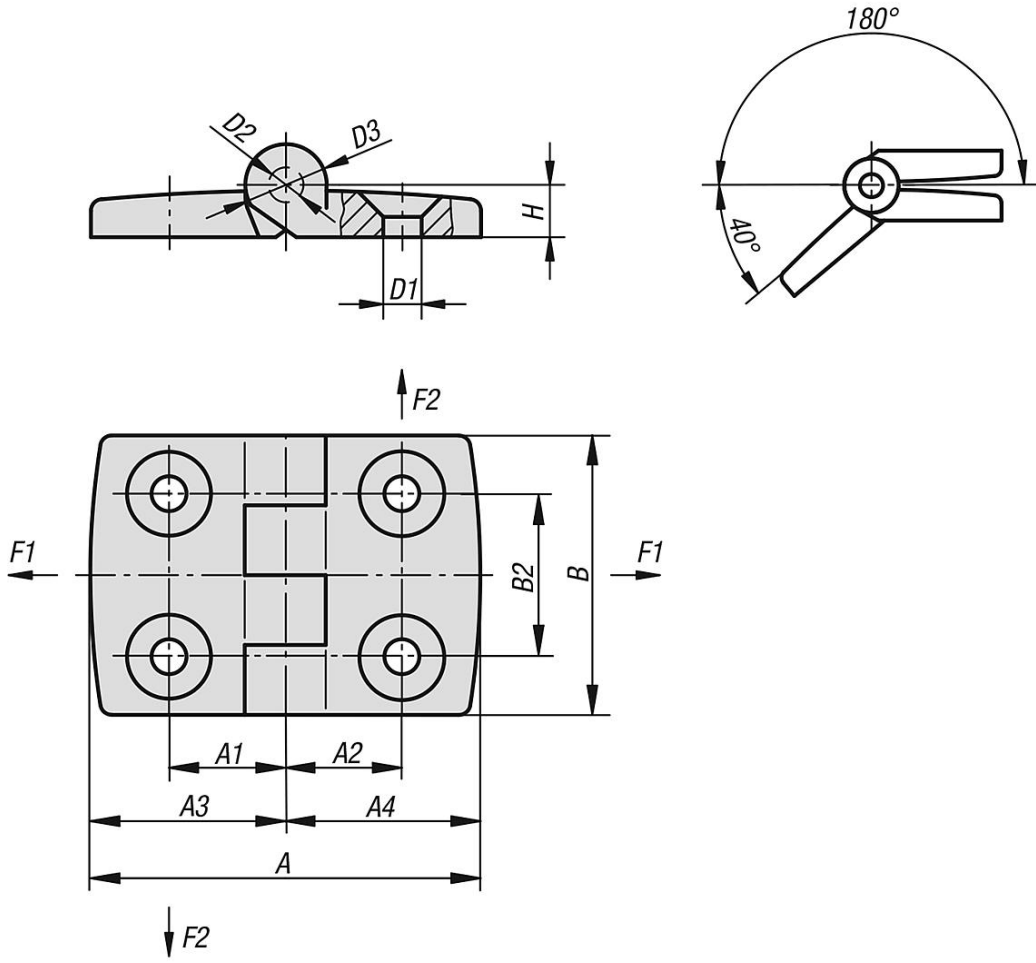

Çizimler

Ürünlere genel bakış

Sipariş numarası	A	A1	A2	A3	A4	B	B2	D1	D2	D3	H	F1 N	F2 N
27852-201212	39	11,5	11,5	19,5	19,5	30	14	4,2	3	8	5,5	400	200
27852-251515	52	15	15	26	26	48	28	6,6	6	14	9	625	425
27852-251518	55,5	15	17,5	26	29,5	48	28	6,6	6	14	9	700	500
27852-251520	61,5	15	20	26	35,5	48	28	6,6	6	14	9	700	400
27852-251523	64,5	15	22,5	26	38,5	48	28	6,6	6	14	9	800	350
27852-251525	69,5	15	25	26	43,5	48	28	6,6	6	14	9	800	325
27852-251528	74,5	15	27,5	26	48,5	48	28	6,6	6	14	9	800	320
27852-251533	83,5	15	32,5	26	57,5	48	28	6,6	6	14	9	800	240
27852-301818	59	17,5	17,5	29,5	29,5	48	28	6,6	6	14	9	700	400
27852-301820	65	17,5	20	29,5	35,5	48	28	6,6	6	14	9	700	400
27852-301823	68	17,5	22,5	29,5	38,5	48	28	6,6	6	14	9	750	450
27852-301825	73	17,5	25	29,5	43,5	48	28	6,6	6	14	9	750	450
27852-301828	78	17,5	27,5	29,5	48,5	48	28	6,6	6	14	9	900	425
27852-301833	87	17,5	32,5	29,5	57,5	48	28	6,6	6	14	9	850	200
27852-352020	71	20	20	35,5	35,5	48	28	6,6	6	14	9	700	400
27852-352023	74	20	22,5	35,5	38,5	48	28	6,6	6	14	9	750	450
27852-352025	79	20	25	35,5	43,5	48	28	6,6	6	14	9	750	450
27852-352028	84	20	27,5	35,5	48,5	48	28	6,6	6	14	9	800	425
27852-352033	93	20	32,5	35,5	57,5	48	28	6,6	6	14	9	800	175
27852-402323	77	22,5	22,5	38,5	38,5	48	28	6,6	6	14	9	750	450
27852-402325	82	22,5	25	38,5	43,5	48	28	6,6	6	14	9	750	450
27852-402328	87	22,5	27,5	38,5	48,5	48	28	6,6	6	14	9	800	425
27852-402333	96	22,5	32,5	38,5	57,5	48	28	6,6	6	14	9	850	175
27852-452525	87	25	25	43,5	43,5	48	28	6,6	6	14	9	750	450
27852-452528	92	25	27,5	43,5	48,5	48	28	6,6	6	14	9	800	425