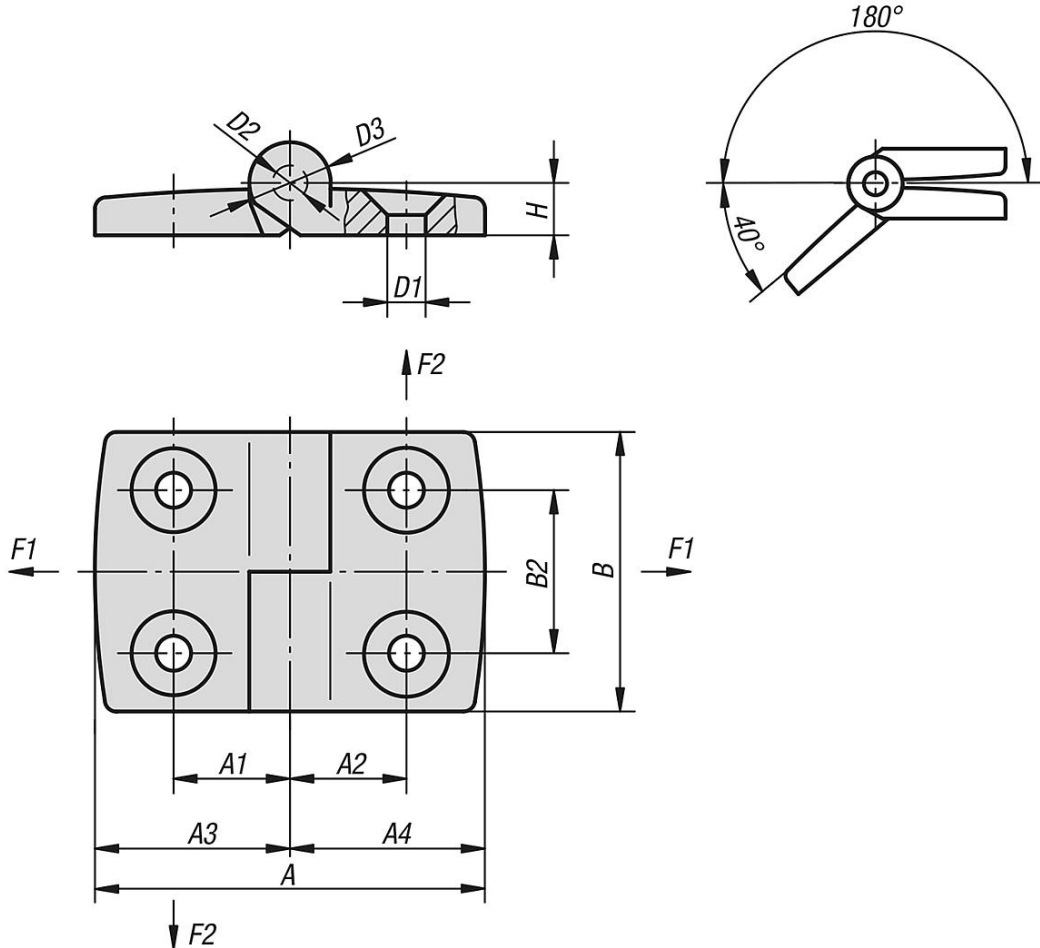

rn aıklaması/rn resimleri

Aıklama

Malzeme:

Termoplastik, cam elyaf takviyeli. Aks: paslanmaz elik.

Model:

Menteşe: siyah. Aks: kaplamasız.

Bilgi:

Tm menteşeler, talep zerine alminyum profillerin kanalları iin (kanal 6, 8 ve 10) kılavuz ıkıntıları ile de teslim edilebilir. Bunlar montajı kolaylařtırır, menteşeyi dnmeye karřı emniyete alır ve menteşenin yk tařıma kapasitesini artırır.

Menteşelerin belirtilen yklenme deđerleri, emniyet faktrleri dikkate alınmadan ve her trl sorumluluk reddedilerek verilen, bađlayıcı olmayan referans deđerlerdir. Belirtilen deđerler sadece bilgi amalıdır ve zelliklerin yasal olarak bađlayıcı garanti edildiđi anlamına gelmez.

Yklenme deđerleri laboratuvar kořulları altında belirlenir. Menteşenin ilgili uygulama iin uygun olup olmadıđını her kullanıcı kiřisel olarak belirlemelidir.

Menteşelerin sabitlendiđi farklı malzemeler ve sabitleme trleri, hava kořulları ve ayrıca ařınma belirlenen deđerleri etkileyebilir.

izimler