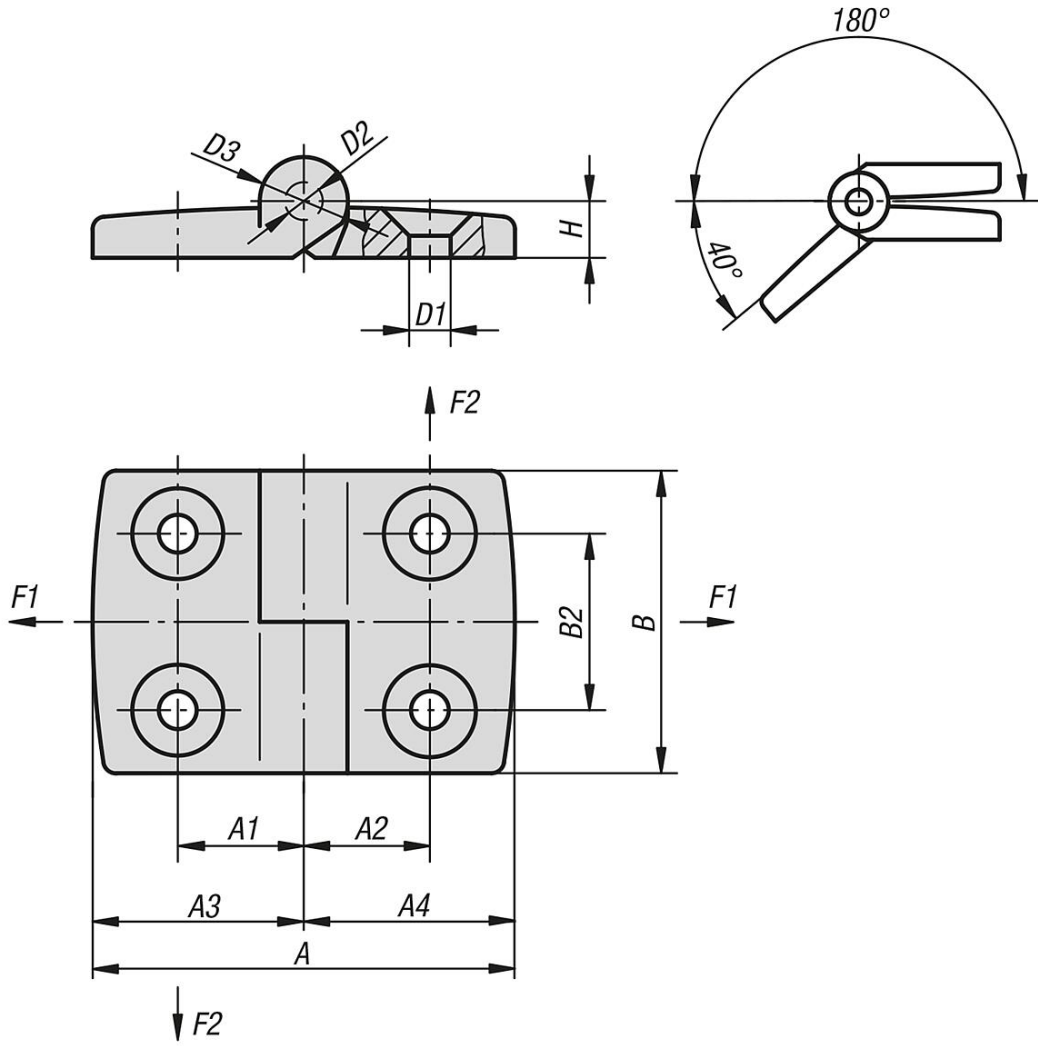

## rn aıklaması/rn resimleri

**Aıklama****Malzeme:**

Termoplastik, cam elyaf takviyeli. Aks: paslanmaz elik.

**Model:**

Menteşe: siyah. Aks: kaplamasız.

**Bilgi:**

Tm menteşeler, talep zerine alminyum profillerin kanalları iin (kanal 6, 8 ve 10) kılavuz ıkıntıları ile de teslim edilebilir. Bunlar montajı kolaylařtırır, menteşeyi dnmeye karřı emniyete alır ve menteşenin yk tařıma kapasitesini artırır.

## Ürnlere genel bakış

Sipariş numarası	A	A1	A2	A3	A4	B	B2	D1	D2	D3	H	F1 N	F2 N
27850-1251515	52	15	15	26	26	48	28	6,6	6	14	9	625	425
27850-1251518	55,5	15	17,5	26	29,5	48	28	6,6	6	14	9	700	500
27850-1251520	61,5	15	20	26	35,5	48	28	6,6	6	14	9	700	400
27850-1251523	64,5	15	22,5	26	38,5	48	28	6,6	6	14	9	800	350
27850-1251525	69,5	15	25	26	43,5	48	28	6,6	6	14	9	800	325
27850-1251528	74,5	15	27,5	26	48,5	48	28	6,6	6	14	9	800	320
27850-1251533	83,5	15	32,5	26	57,5	48	28	6,6	6	14	9	800	240
27850-1301815	55,5	17,5	15	29,5	26	48	28	6,6	6	14	9	750	450
27850-1301818	59	17,5	17,5	29,5	29,5	48	28	6,6	6	14	9	750	500
27850-1301820	65	17,5	20	29,5	35,5	48	28	6,6	6	14	9	750	400
27850-1301823	68	17,5	22,5	29,5	38,5	48	28	6,6	6	14	9	800	350
27850-1301825	73	17,5	25	29,5	43,5	48	28	6,6	6	14	9	800	350
27850-1301828	78	17,5	27,5	29,5	48,5	48	28	6,6	6	14	9	800	350
27850-1301833	87	17,5	32,5	29,5	57,5	48	28	6,6	6	14	9	800	240
27850-1352015	61,5	20	15	35,5	26	48	28	6,6	6	14	9	750	400
27850-1352018	65	20	17,5	35,5	29,5	48	28	6,6	6	14	9	750	500
27850-1352020	71	20	20	35,5	35,5	48	28	6,6	6	14	9	750	400
27850-1352023	74	20	22,5	35,5	38,5	48	28	6,6	6	14	9	800	350
27850-1352025	79	20	25	35,5	43,5	48	28	6,6	6	14	9	800	350
27850-1352028	84	20	27,5	35,5	48,5	48	28	6,6	6	14	9	900	350
27850-1352033	93	20	32,5	35,5	57,5	48	28	6,6	6	14	9	800	240