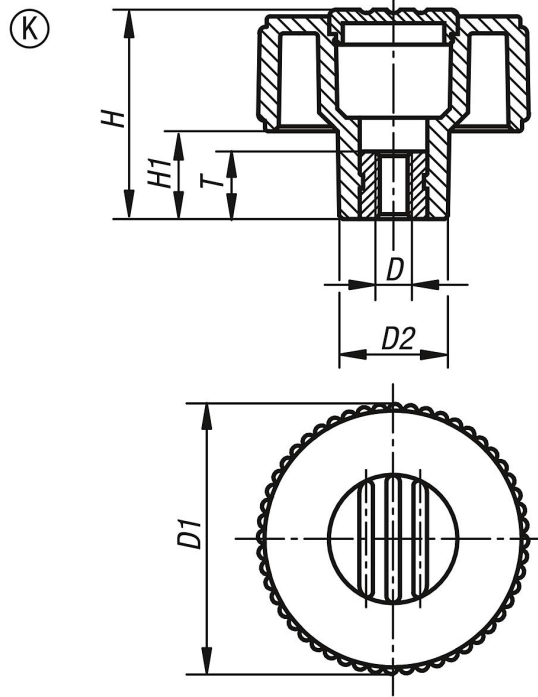

Ürün açıklaması/Ürün resimleri

Açıklama

Malzeme:

Termoplastik, siyah gri.

Burç: çelik 5.8.

Model:

Çelik, mavi pasifleştirilmiş.

Çizimler

Ürnlere genel bakış

Sipariş numarası	Form	Renk kapak	Boyut	D	D1	D2	H	H1	T
06266-2105	K	siyah gri RAL 7021	1	M5	40	16,5	31	13	10
06266-21051	K	turunc RAL 2004	1	M5	40	16,5	31	13	10
06266-21052	K	sinyali yeşil RAL 6032	1	M5	40	16,5	31	13	10
06266-21053	K	mavi RAL 5017	1	M5	40	16,5	31	13	10
06266-21055	K	açık gri RAL 7035	1	M5	40	16,5	31	13	10
06266-21056	K	trafik kırmızı RAL 3020	1	M5	40	16,5	31	13	10
06266-21057	K	kolza sarı RAL 1021	1	M5	40	16,5	31	13	10
06266-2106	K	siyah gri RAL 7021	1	M6	40	16,5	31	13	10
06266-21061	K	turunc RAL 2004	1	M6	40	16,5	31	13	10
06266-21062	K	sinyali yeşil RAL 6032	1	M6	40	16,5	31	13	10
06266-21063	K	mavi RAL 5017	1	M6	40	16,5	31	13	10
06266-21065	K	açık gri RAL 7035	1	M6	40	16,5	31	13	10
06266-21066	K	trafik kırmızı RAL 3020	1	M6	40	16,5	31	13	10
06266-21067	K	kolza sarı RAL 1021	1	M6	40	16,5	31	13	10
06266-2108	K	siyah gri RAL 7021	1	M8	40	16,5	31	13	14