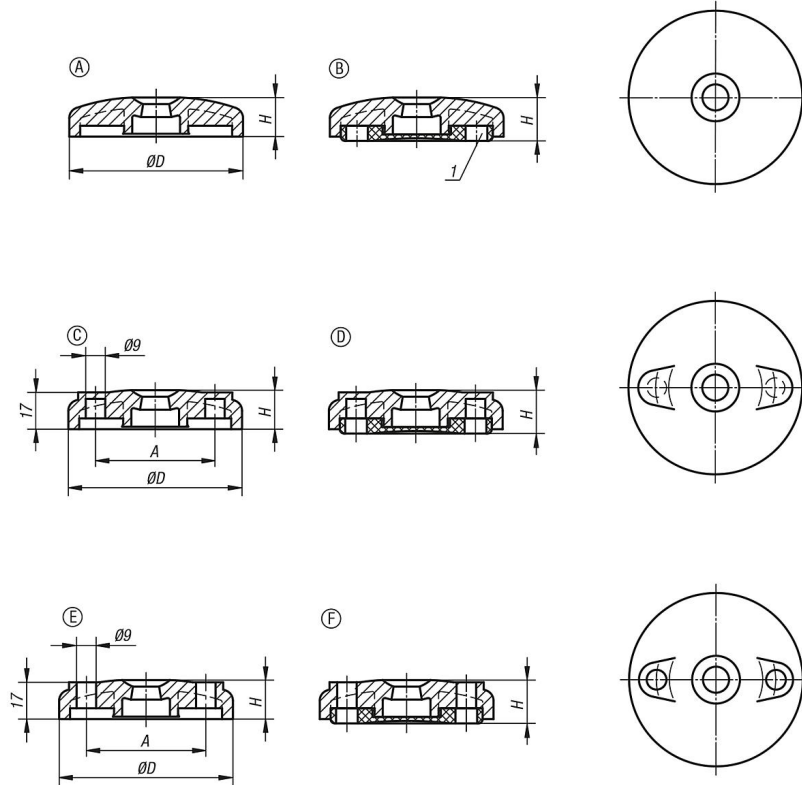

Ayarlanabilir ayaklar bir disk ve bir dişli milden oluşur. Her disk, her dişli mil ile kombine edilebilir.

Kaymayı önleyici plaka, titreşimleri absorbe eder ve ayarlanabilir ayağın kaymasını önler.

Uygun dişli miller için bkz. 27828.

Çizim bilgisi:

Form A, vida deliksiz, kaymayı önleyici plakasız

Form B vida deliksiz, kaymayı önleyici plakalı

Form C vida delikli (kapalı), kaymayı önleyici plakasız

Form D vida delikli (kapalı) kaymayı önleyici plakalı

Form E vida delikli (açık) kaymayı önleyici plakasız

Form F vida delikli (açık) kaymayı önleyici plakalı

1) Ø 80 diskten itibaren

Çizimler

Ürünlere genel bakış

Sipariş numarası	Form	D	A	H	Yük kapasitesi maks. kN
27815-1060	A	60	-	18	12
27815-1080	A	80	-	18	12
27815-1100	A	100	-	18	12
27815-2060	B	60	-	20	12
27815-2080	B	80	-	20	12
27815-2100	B	100	-	20	12
27815-3080	C	80	55	18	12
27815-3100	C	100	74	18	12
27815-4080	D	80	55	20	12
27815-4100	D	100	74	20	12
27815-5080	E	80	55	18	12
27815-5100	E	100	74	18	12
27815-6080	F	80	55	20	12
27815-6100	F	100	74	20	12