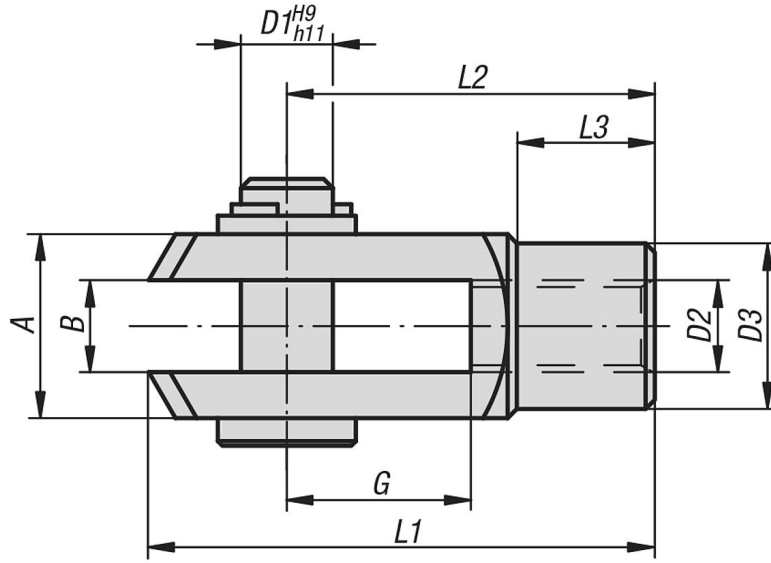

Ürün açıklaması/Ürün resimleri

Açıklama

Malzeme:
Kolay işlenir çelik.

Model:
Galvaniz kaplama.

Çizimler

Ürünlere genel bakış

Sipariş numarası	Tip 2	B	G	D1	D2	D3	L1	L2	L3	A
27624-0510	sağdan dişli	5	10	5	M5	9	26	20	7,5	10
27624-0612	sağdan dişli	6	12	6	M6	10	31	24	9	12
27624-0816	sağdan dişli	8	16	8	M8	14	42	32	12	16
27624-0832	sağdan dişli	8	32	8	M8	14	58	48	12	16
27624-1020	sağdan dişli	10	20	10	M10	18	52	40	15	20
27624-10120	sağdan dişli	10	20	10	M10x1,25	18	52	40	15	20
27624-1040	sağdan dişli	10	40	10	M10	18	72	60	15	20
27624-10140	sağdan dişli	10	40	10	M10x1,25	18	72	60	15	20
27624-1224	sağdan dişli	12	24	12	M12	20	62	48	18	24
27624-12124	sağdan dişli	12	24	12	M12x1,25	20	62	48	18	24
27624-1248	sağdan dişli	12	48	12	M12	20	86	72	18	24
27624-12148	sağdan dişli	12	48	12	M12x1,25	20	86	72	18	24
27624-1428	sağdan dişli	14	28	14	M14	24	72	56	22,5	27
27624-1632	sağdan dişli	16	32	16	M16	26	83	64	24	32
27624-16132	sağdan dişli	16	32	16	M16x1,5	26	83	64	24	32
27624-05101	soldan dişli	5	10	5	M5	9	26	20	7,5	10
27624-06121	soldan dişli	6	12	6	M6	10	31	24	9	12
27624-08161	soldan dişli	8	16	8	M8	14	42	32	12	16
27624-10201	soldan dişli	10	20	10	M10	18	52	40	15	20
27624-12241	soldan dişli	12	24	12	M12	20	62	48	18	24
27624-16321	soldan dişli	16	32	16	M16	26	83	64	24	32