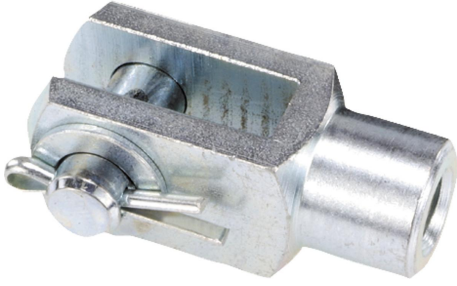

Ürün açıklaması/Ürün resimleri

Açıklama

Malzeme:
Kolay işlenir çelik.

Model:
Galvaniz kaplama.

Çizimler

Ürünlere genel bakış

Sipariş numarası	Tip 2	B	G	D1	D2	D3	L1	L2	L3	A
27624-0510	sağdan dişli	5	10	5	M5	9	26	20	7,5	10
27624-0612	sağdan dişli	6	12	6	M6	10	31	24	9	12
27624-0816	sağdan dişli	8	16	8	M8	14	42	32	12	16
27624-0832	sağdan dişli	8	32	8	M8	14	58	48	12	16
27624-1020	sağdan dişli	10	20	10	M10	18	52	40	15	20
27624-10120	sağdan dişli	10	20	10	M10x1,25	18	52	40	15	20
27624-1040	sağdan dişli	10	40	10	M10	18	72	60	15	20
27624-10140	sağdan dişli	10	40	10	M10x1,25	18	72	60	15	20
27624-1224	sağdan dişli	12	24	12	M12	20	62	48	18	24
27624-12124	sağdan dişli	12	24	12	M12x1,25	20	62	48	18	24
27624-1248	sağdan dişli	12	48	12	M12	20	86	72	18	24
27624-12148	sağdan dişli	12	48	12	M12x1,25	20	86	72	18	24
27624-1428	sağdan dişli	14	28	14	M14	24	72	56	22,5	27
27624-1632	sağdan dişli	16	32	16	M16	26	83	64	24	32
27624-16132	sağdan dişli	16	32	16	M16x1,5	26	83	64	24	32
27624-05101	soldan dişli	5	10	5	M5	9	26	20	7,5	10
27624-06121	soldan dişli	6	12	6	M6	10	31	24	9	12
27624-08161	soldan dişli	8	16	8	M8	14	42	32	12	16
27624-10201	soldan dişli	10	20	10	M10	18	52	40	15	20
27624-12241	soldan dişli	12	24	12	M12	20	62	48	18	24
27624-16321	soldan dişli	16	32	16	M16	26	83	64	24	32