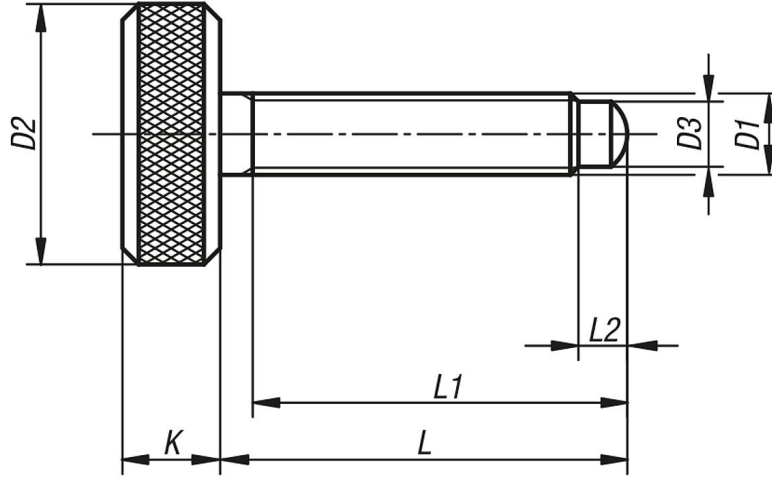

Ürün açıklaması/Ürün resimleri

**Açıklama**

**Malzeme:**  
İslah çeliği.

**Model:**  
temperlenmiş ve perdahlı.

## Ürönlere genel bakış

Sipariş numarası	D1	D2	D3	K	L	L1	L2
06130-05X25	M5	16	4	6	25	23	3
06130-051X40	M5	16	4	6	40	38	3
06130-06X35	M6	18	4,5	7	35	33	3,5
06130-061X50	M6	18	4,5	7	50	48	3,5
06130-062X70	M6	18	4,5	7	70	68	3,5
06130-08X45	M8	20	6	8	45	42	5
06130-081X60	M8	20	6	8	60	57	5
06130-10X45	M10	25	7,5	10	45	42	5,5
06130-101X60	M10	25	7,5	10	60	57	5,5