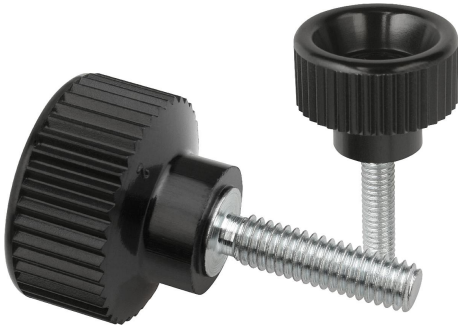

Ürün açıklaması/Ürün resimleri

Açıklama

Malzeme:

Duroplast PF 31, siyah.

Setskur: Çelik.

Model:

Setskur: Galvaniz kaplama.

Çizimler

Ürünlere genel bakış

| Sipariş numarası | D | D1 | D3 | D4 | H | H1 | K | L |
|------------------|-----|----|----|----|------|-----|----|----|
| 06091-04X15 | M4 | 18 | 10 | 7 | 13,5 | 9 | 8 | 15 |
| 06091-04X20 | M4 | 18 | 10 | 7 | 13,5 | 9 | 8 | 20 |
| 06091-05X10 | M5 | 20 | 12 | 8 | 14,5 | 10 | 8 | 10 |
| 06091-05X18 | M5 | 20 | 12 | 8 | 14,5 | 10 | 8 | 18 |
| 06091-05X25 | M5 | 20 | 12 | 8 | 14,5 | 10 | 8 | 25 |
| 06091-06X20 | M6 | 24 | 13 | 10 | 15 | 9,5 | 9 | 20 |
| 06091-06X28 | M6 | 24 | 13 | 10 | 15 | 9,5 | 9 | 28 |
| 06091-08X25 | M8 | 30 | 15 | 12 | 18 | 11 | 11 | 25 |
| 06091-08X32 | M8 | 30 | 15 | 12 | 18 | 11 | 11 | 32 |
| 06091-10X30 | M10 | 35 | 18 | 14 | 18,5 | 11 | 12 | 30 |