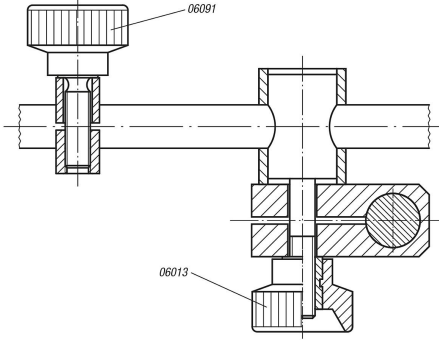

Ürün açıklaması/Ürün resimleri

Açıklama

Malzeme:

Duroplast PF 31, siyah.

Setskur: Çelik.

Model:

Setskur: Galvaniz kaplama.

Çizimler

Ürünlere genel bakış

| Sipariş numarası | D | D1 | D3 | D4 | H | H1 | K | L |
|------------------|-----|----|----|----|------|-----|----|----|
| 06091-04X15 | M4 | 18 | 10 | 7 | 13,5 | 9 | 8 | 15 |
| 06091-04X20 | M4 | 18 | 10 | 7 | 13,5 | 9 | 8 | 20 |
| 06091-05X10 | M5 | 20 | 12 | 8 | 14,5 | 10 | 8 | 10 |
| 06091-05X18 | M5 | 20 | 12 | 8 | 14,5 | 10 | 8 | 18 |
| 06091-05X25 | M5 | 20 | 12 | 8 | 14,5 | 10 | 8 | 25 |
| 06091-06X20 | M6 | 24 | 13 | 10 | 15 | 9,5 | 9 | 20 |
| 06091-06X28 | M6 | 24 | 13 | 10 | 15 | 9,5 | 9 | 28 |
| 06091-08X25 | M8 | 30 | 15 | 12 | 18 | 11 | 11 | 25 |
| 06091-08X32 | M8 | 30 | 15 | 12 | 18 | 11 | 11 | 32 |
| 06091-10X30 | M10 | 35 | 18 | 14 | 18,5 | 11 | 12 | 30 |