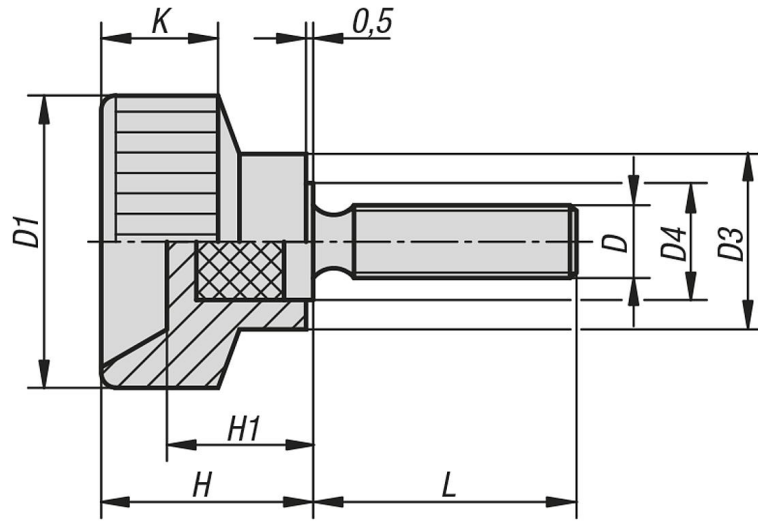

Ürün açıklaması/Ürün resimleri

Açıklama

Malzeme:

Duroplast PF 31, siyah.

Setskur: Çelik.

Model:

Setskur: Galvaniz kaplama.

Çizimler

Ürünlere genel bakış

| Sipariş numarası | D | D1 | D3 | D4 | H | H1 | K | L |
|------------------|-----|----|----|----|------|-----|----|----|
| 06091-04X15 | M4 | 18 | 10 | 7 | 13,5 | 9 | 8 | 15 |
| 06091-04X20 | M4 | 18 | 10 | 7 | 13,5 | 9 | 8 | 20 |
| 06091-05X10 | M5 | 20 | 12 | 8 | 14,5 | 10 | 8 | 10 |
| 06091-05X18 | M5 | 20 | 12 | 8 | 14,5 | 10 | 8 | 18 |
| 06091-05X25 | M5 | 20 | 12 | 8 | 14,5 | 10 | 8 | 25 |
| 06091-06X20 | M6 | 24 | 13 | 10 | 15 | 9,5 | 9 | 20 |
| 06091-06X28 | M6 | 24 | 13 | 10 | 15 | 9,5 | 9 | 28 |
| 06091-08X25 | M8 | 30 | 15 | 12 | 18 | 11 | 11 | 25 |
| 06091-08X32 | M8 | 30 | 15 | 12 | 18 | 11 | 11 | 32 |
| 06091-10X30 | M10 | 35 | 18 | 14 | 18,5 | 11 | 12 | 30 |