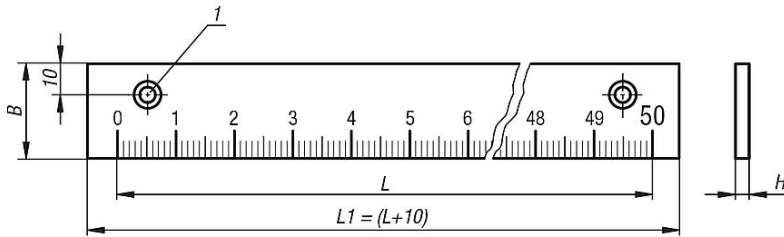

Ürün açıklaması/Ürün resimleri

Açıklama

Malzeme:

Alüminyum.

Model:

Ölçek yüzeyi, taşlanmış ve siyah eloksallı kaplamalı.

Bilgi:

Alüminyum, sabit, masif tip ölçme çubukları. Kesit 30 x 6 mm.

Siyah eloksallı kaplama yüzey ve koyu siyah, zengin kontrastlı ölçeklendirme sayesinde parlama olmadan okunabilir. Ölçeklendirme derin lazerlenmiştir.

Talep üzerine:

- Sıfır noktası sağda veya ortada
- Ölçeklendirme üstte veya iki tarafta
- Başka uzunluklar

Çizim bilgisi:

1) DIN 74-B'ye göre derinlik f 5

Çizimler

kendinden yapışkanlı

delikli

Uzunluk L	Delik sayısı
500	2
1000	3

Ürünler genel bakış

Sipariş numarası	Tespitleme türü	Tip 1	Sıfır noktası	Bölümlenme	Ölçeklendirme	B	H	L	L1
21884-000010X0500	kendinden yapışkanlı	yatay	sol	1 mm	alt	30	6	500	500
21884-000010X1000	kendinden yapışkanlı	yatay	sol	1 mm	alt	30	6	1000	1000
21884-100010X0500	sabitlenme delikli	yatay	sol	1 mm	alt	30	6	500	510
21884-100010X1000	sabitlenme delikli	yatay	sol	1 mm	alt	30	6	1000	1010