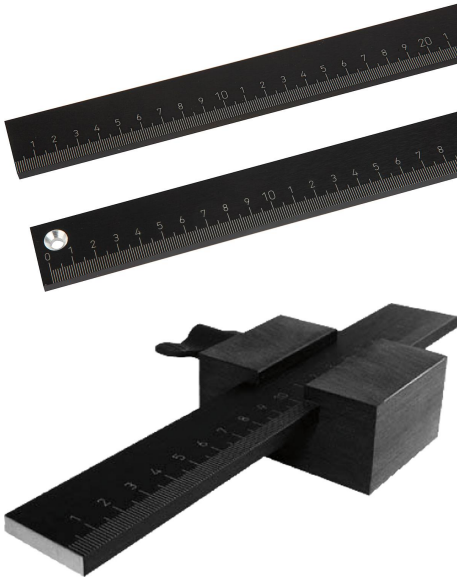

Ürün açıklaması/Ürün resimleri

Açıklama

Malzeme:

Alüminyum.

Model:

Ölçek yüzeyi, taşlanmış ve siyah eloksallı kaplamalı.

Bilgi:

Alüminyum, sabit, masif tip ölçme çubukları. Kesit 30 x 6 mm.

Siyah eloksallı kaplama yüzey ve koyu siyah, zengin kontrastlı ölçeklendirme sayesinde parlama olmadan okunabilir. Ölçeklendirme derin lazerlenmiştir.

Talep üzerine:

- Sıfır noktası sağda veya ortada
- Ölçeklendirme üstte veya iki tarafta
- Başka uzunluklar

Çizim bilgisi:

1) DIN 74-B'ye göre derinlik f 5

Çizimler

kendinden yapışkanlı

delikli

Uzunluk L	Delik sayısı
500	2
1000	3

Ürünler genel bakış

Sipariş numarası	Tespitleme türü	Tip 1	Sıfır noktası	Bölümlenme	Ölçeklendirme	B	H	L	L1
21884-000010X0500	kendinden yapışkanlı	yatay	sol	1 mm	alt	30	6	500	500
21884-000010X1000	kendinden yapışkanlı	yatay	sol	1 mm	alt	30	6	1000	1000
21884-100010X0500	sabitlenme delikli	yatay	sol	1 mm	alt	30	6	500	510
21884-100010X1000	sabitlenme delikli	yatay	sol	1 mm	alt	30	6	1000	1010