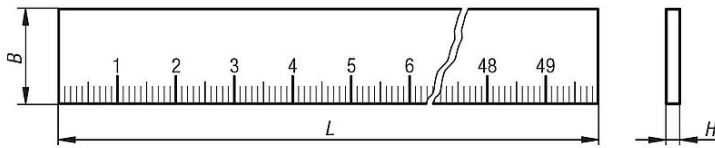

Ürün açıklaması/Ürün resimleri

Açıklama

Malzeme:

Alüminyum.

Model:

Ölçek yüzeyi, taşlanmış ve siyah eloksallı kaplamalı.

Bilgi:

Alüminyum, sabit, masif tip ölçme çubukları. Kesit 30 x 6 mm.

Siyah eloksallı kaplama yüzey ve koyu siyah, zengin kontrastlı ölçeklendirme sayesinde parlama olmadan okunabilir. Ölçeklendirme derin lazerlenmiştir.

Talep üzerine:

- Sıfır noktası sağda veya ortada
- Ölçeklendirme üstte veya iki tarafta
- Başka uzunluklar

Çizim bilgisi:

1) DIN 74-B'ye göre derinlik f 5

Çizimler

kendinden yapışkanlı

delikli

Uzunluk L	Delik sayısı
500	2
1000	3

Ürünler genel bakış

Sipariş numarası	Tespitleme türü	Tip 1	Sıfır noktası	Bölümlenme	Ölçeklendirme	B	H	L	L1
21884-000010X0500	kendinden yapışkanlı	yatay	sol	1 mm	alt	30	6	500	500
21884-000010X1000	kendinden yapışkanlı	yatay	sol	1 mm	alt	30	6	1000	1000
21884-100010X0500	sabitlenme delikli	yatay	sol	1 mm	alt	30	6	500	510
21884-100010X1000	sabitlenme delikli	yatay	sol	1 mm	alt	30	6	1000	1010