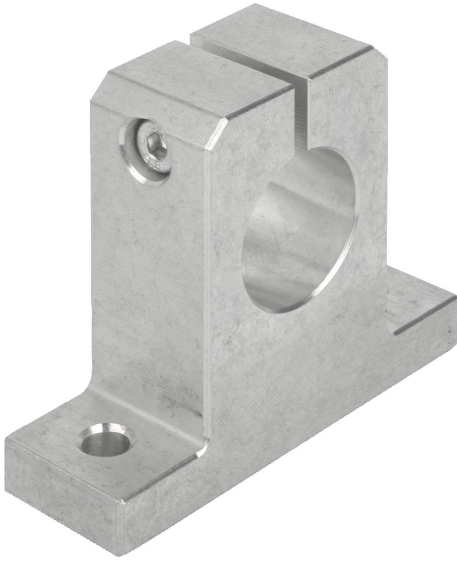

Ürün açıklaması/Ürün resimleri

Açıklama

Malzeme:
Alüminyum.

Model:
kaplamasız.

Bilgi:
Kılavuz milleri kolay ve güvenli bir şekilde sıkıştırmak ve sabitlemek için tutucu delikli mil braketleri.

Aksesuar:
Hassas kılavuz miller 21595.
Sabitleme cıvataları 07160 ve 07161.

Çizimler

Ürünlere genel bakış

Sipariş numarası	A	A1	B	D	D1	E	H	H1	H2	C (DIN 912)
21582-12	42	20	12	12	5,5	32	35	20	5,5	M4
21582-16	50	26	16	16	5,5	40	42	25	6,5	M4
21582-20	60	32	20	20	5,5	45	50	30	8	M4
21582-25	74	38	25	25	6,6	60	58	35	9	M5
21582-30	84	45	28	30	9	68	68	40	10	M6
21582-40	108	56	32	40	11	86	86	50	12	M8
21582-50	130	80	40	50	11	108	100	60	14	M8