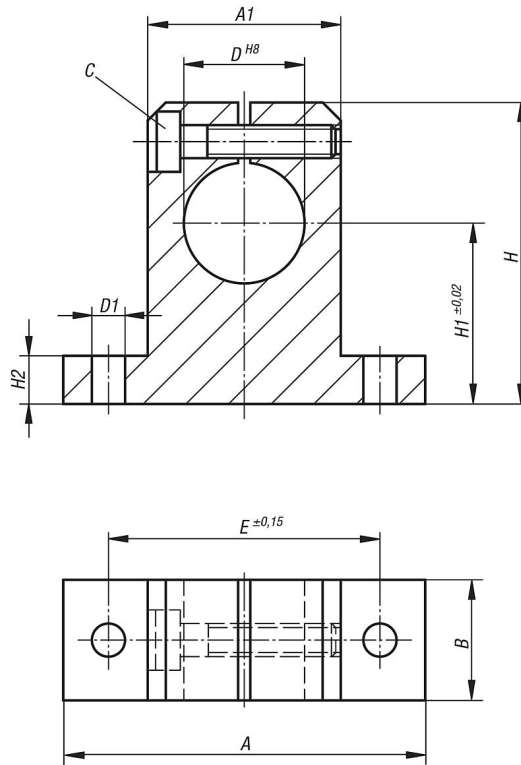

Ürün açıklaması/Ürün resimleri

Açıklama

Malzeme:
Alüminyum.

Model:
kaplamasız.

Bilgi:
Kılavuz milleri kolay ve güvenli bir şekilde sıkıştırmak ve sabitlemek için tutucu delikli mil braketleri.

Aksesuar:
Hassas kılavuz miller 21595.
Sabitleme cıvataları 07160 ve 07161.

Çizimler

Ürünlere genel bakış

Sipariş numarası	A	A1	B	D	D1	E	H	H1	H2	C (DIN 912)
21582-12	42	20	12	12	5,5	32	35	20	5,5	M4
21582-16	50	26	16	16	5,5	40	42	25	6,5	M4
21582-20	60	32	20	20	5,5	45	50	30	8	M4
21582-25	74	38	25	25	6,6	60	58	35	9	M5
21582-30	84	45	28	30	9	68	68	40	10	M6
21582-40	108	56	32	40	11	86	86	50	12	M8
21582-50	130	80	40	50	11	108	100	60	14	M8