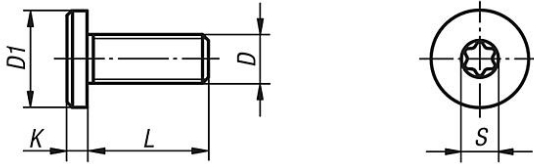

Ürün açıklaması/Ürün resimleri

**Açıklama****Malzeme:**

Çelik.

Model:

Galvaniz kaplama.

Bilgi:

Kabartma makaralı kılavuz raylar.

Sabit yatak rayı, radyal ve aksenal kuvvetlerin ana taşıyıcısı olarak görev görür. Hareketli yatak rayı, radyal kuvvetleri taşımak için kullanılır ve sabit yatak rayı ile birlikte oluşam momentler için destek yatağı görevi görür. Sabit ve hareketli yatak bir arada kullanıldığında, hareketli yatak rayı, paralellik hatalarını ve toleransları dengeler.

Talep üzerine:

Uzunluk maks. 3120 mm.

Çizimler

Sabit yatak için makaralı
kılavuz rayHareketli yatak için makaralı
kılavuz ray

Sabitleme civatası

Ürünlere genel bakış

Makaralı kılavuz raylar, sabit yataklar için

Sipariş numarası	Boyut	A	A1	B1	C	D	E	H	L	R
21320-120X0800	20	7	2,5	19,2	2	4,5	6,9	10,2	800	3
21320-120X1040	20	7	2,5	19,2	2	4,5	6,9	10,2	1040	3
21320-120X2080	20	7	2,5	19,2	2	4,5	6,9	10,2	2080	3
21320-120X3120	20	7	2,5	19,2	2	4,5	6,9	10,2	3120	3
21320-130X0800	30	11	5	29,5	2,5	6	10	14,1	800	4,5
21320-130X1040	30	11	5	29,5	2,5	6	10	14,1	1040	4,5
21320-130X2080	30	11	5	29,5	2,5	6	10	14,1	2080	4,5
21320-130X3120	30	11	5	29,5	2,5	6	10	14,1	3120	4,5
21320-145X0800	45	11	2	46,4	4	9	15,5	24	800	6,5
21320-145X1040	45	11	2	46,4	4	9	15,5	24	1040	6,5
21320-145X2080	45	11	2	46,4	4	9	15,5	24	2080	6,5
21320-145X3120	45	11	2	46,4	4	9	15,5	24	3120	6,5