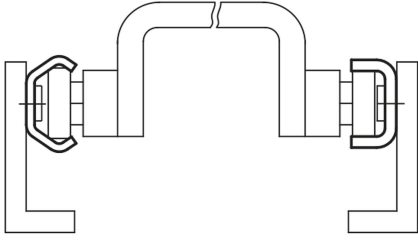

Ürün açıklaması/Ürün resimleri

**Açıklama****Malzeme:**

Çelik.

Model:

Galvaniz kaplama.

Bilgi:

Kabartma makaralı kılavuz raylar.

Sabit yatak rayı, radyal ve aksenal kuvvetlerin ana taşıyıcısı olarak görev görür. Hareketli yatak rayı, radyal kuvvetleri taşımak için kullanılır ve sabit yatak rayı ile birlikte oluşam momentler için destek yatağı görevi görür. Sabit ve hareketli yatak bir arada kullanıldığında, hareketli yatak rayı, paralellik hatalarını ve toleransları dengeler.

Talep üzerine:

Uzunluk maks. 3120 mm.

Çizimler

Sabit yatak için makaralı
kılavuz rayHareketli yatak için makaralı
kılavuz ray

Sabitleme civatası

Ürünlere genel bakış

Makaralı kılavuz raylar, sabit yataklar için

Sipariş numarası	Boyut	A	A1	B1	C	D	E	H	L	R
21320-120X0800	20	7	2,5	19,2	2	4,5	6,9	10,2	800	3
21320-120X1040	20	7	2,5	19,2	2	4,5	6,9	10,2	1040	3
21320-120X2080	20	7	2,5	19,2	2	4,5	6,9	10,2	2080	3
21320-120X3120	20	7	2,5	19,2	2	4,5	6,9	10,2	3120	3
21320-130X0800	30	11	5	29,5	2,5	6	10	14,1	800	4,5
21320-130X1040	30	11	5	29,5	2,5	6	10	14,1	1040	4,5
21320-130X2080	30	11	5	29,5	2,5	6	10	14,1	2080	4,5
21320-130X3120	30	11	5	29,5	2,5	6	10	14,1	3120	4,5
21320-145X0800	45	11	2	46,4	4	9	15,5	24	800	6,5
21320-145X1040	45	11	2	46,4	4	9	15,5	24	1040	6,5
21320-145X2080	45	11	2	46,4	4	9	15,5	24	2080	6,5
21320-145X3120	45	11	2	46,4	4	9	15,5	24	3120	6,5

Sabitleme civataları

Sipariş numarası	D	D1	K	L	S	Uygun olduğu	Sıkma torku Nm
21320-0408	M4	8	2	8	T20	boyut 20	4
21320-0510	M5	10	2	10	T25	boyut 30	9
21320-0816	M8	16	3	16	T40	boyut 45	22