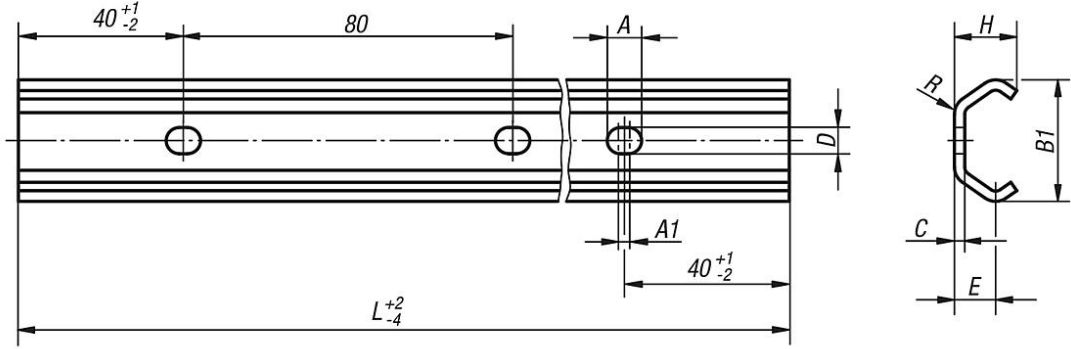

Ürün açıklaması/Ürün resimleri

**Açıklama****Malzeme:**

Çelik.

Model:

Galvaniz kaplama.

Bilgi:

Kabartma makaralı kılavuz raylar.

Sabit yatak rayı, radyal ve aksenal kuvvetlerin ana taşıyıcısı olarak görev görür. Hareketli yatak rayı, radyal kuvvetleri taşımak için kullanılır ve sabit yatak rayı ile birlikte oluşam momentler için destek yatağı görevi görür. Sabit ve hareketli yatak bir arada kullanıldığında, hareketli yatak rayı, paralellik hatalarını ve toleransları dengeler.

Talep üzerine:

Uzunluk maks. 3120 mm.

Çizimler

Sabit yatak için makaralı
kılavuz rayHareketli yatak için makaralı
kılavuz ray

Sabitleme civatası

Ürünlere genel bakış

Makaralı kılavuz raylar, sabit yataklar için

Sipariş numarası	Boyut	A	A1	B1	C	D	E	H	L	R
21320-120X0800	20	7	2,5	19,2	2	4,5	6,9	10,2	800	3
21320-120X1040	20	7	2,5	19,2	2	4,5	6,9	10,2	1040	3
21320-120X2080	20	7	2,5	19,2	2	4,5	6,9	10,2	2080	3
21320-120X3120	20	7	2,5	19,2	2	4,5	6,9	10,2	3120	3
21320-130X0800	30	11	5	29,5	2,5	6	10	14,1	800	4,5
21320-130X1040	30	11	5	29,5	2,5	6	10	14,1	1040	4,5
21320-130X2080	30	11	5	29,5	2,5	6	10	14,1	2080	4,5
21320-130X3120	30	11	5	29,5	2,5	6	10	14,1	3120	4,5
21320-145X0800	45	11	2	46,4	4	9	15,5	24	800	6,5
21320-145X1040	45	11	2	46,4	4	9	15,5	24	1040	6,5
21320-145X2080	45	11	2	46,4	4	9	15,5	24	2080	6,5
21320-145X3120	45	11	2	46,4	4	9	15,5	24	3120	6,5

Makaralı kılavuz raylar, hareketli yataklar için

Ürünlere genel bakış

Sipariş numarası	Boyut	A	A1	B1	C	D	H	L	R
21320-230X0800	30	11	5	29,8	3	6	16	800	6
21320-230X1040	30	11	5	29,8	3	6	16	1040	6
21320-230X2080	30	11	5	29,8	3	6	16	2080	6
21320-230X3120	30	11	5	29,8	3	6	16	3120	6
21320-245X0800	45	11	2	43,8	4	9	24,5	800	9
21320-245X1040	45	11	2	43,8	4	9	24,5	1040	9
21320-245X2080	45	11	2	43,8	4	9	24,5	2080	9
21320-245X3120	45	11	2	43,8	4	9	24,5	3120	9