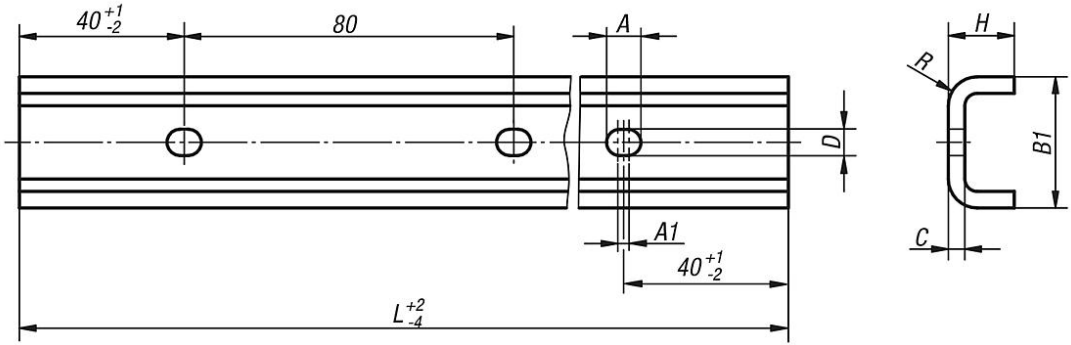

Ürün açıklaması/Ürün resimleri

**Açıklama****Malzeme:**

Çelik.

Model:

Galvaniz kaplama.

Bilgi:

Kabartma makaralı kılavuz raylar.

Sabit yatak rayı, radyal ve aksenal kuvvetlerin ana taşıyıcısı olarak görev görür. Hareketli yatak rayı, radyal kuvvetleri taşımak için kullanılır ve sabit yatak rayı ile birlikte oluşam momentler için destek yatağı görevi görür. Sabit ve hareketli yatak bir arada kullanıldığında, hareketli yatak rayı, paralellik hatalarını ve toleransları dengeler.

Talep üzerine:

Uzunluk maks. 3120 mm.

Çizimler

Sabit yatak için makaralı
kılavuz rayHareketli yatak için makaralı
kılavuz ray

Sabitleme civatası

Ürünlere genel bakış

Makaralı kılavuz raylar, sabit yataklar için

Sipariş numarası	Boyut	A	A1	B1	C	D	E	H	L	R
21320-120X0800	20	7	2,5	19,2	2	4,5	6,9	10,2	800	3
21320-120X1040	20	7	2,5	19,2	2	4,5	6,9	10,2	1040	3
21320-120X2080	20	7	2,5	19,2	2	4,5	6,9	10,2	2080	3
21320-120X3120	20	7	2,5	19,2	2	4,5	6,9	10,2	3120	3
21320-130X0800	30	11	5	29,5	2,5	6	10	14,1	800	4,5
21320-130X1040	30	11	5	29,5	2,5	6	10	14,1	1040	4,5
21320-130X2080	30	11	5	29,5	2,5	6	10	14,1	2080	4,5
21320-130X3120	30	11	5	29,5	2,5	6	10	14,1	3120	4,5
21320-145X0800	45	11	2	46,4	4	9	15,5	24	800	6,5
21320-145X1040	45	11	2	46,4	4	9	15,5	24	1040	6,5
21320-145X2080	45	11	2	46,4	4	9	15,5	24	2080	6,5
21320-145X3120	45	11	2	46,4	4	9	15,5	24	3120	6,5

Makaralı kılavuz raylar, hareketli yataklar için

Ürünlere genel bakış

Sipariş numarası	Boyut	A	A1	B1	C	D	H	L	R
21320-230X0800	30	11	5	29,8	3	6	16	800	6
21320-230X1040	30	11	5	29,8	3	6	16	1040	6
21320-230X2080	30	11	5	29,8	3	6	16	2080	6
21320-230X3120	30	11	5	29,8	3	6	16	3120	6
21320-245X0800	45	11	2	43,8	4	9	24,5	800	9
21320-245X1040	45	11	2	43,8	4	9	24,5	1040	9
21320-245X2080	45	11	2	43,8	4	9	24,5	2080	9
21320-245X3120	45	11	2	43,8	4	9	24,5	3120	9