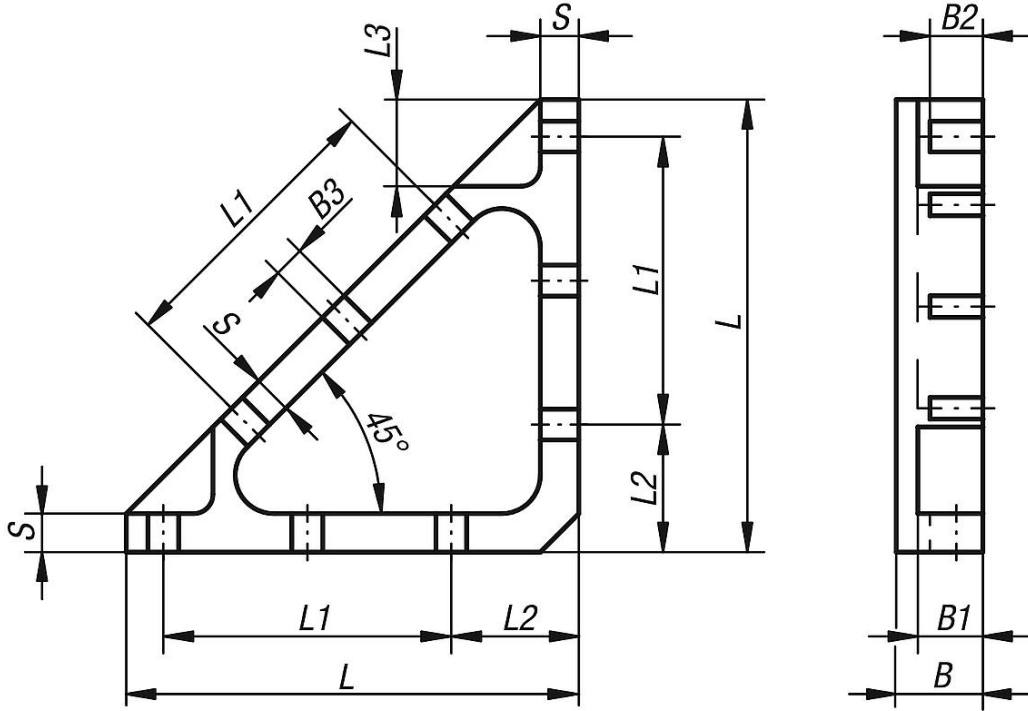

Ürün açıklaması/Ürün resimleri

Açıklama

Malzeme:
Alüminyum alaşım.

Model:
frezelenmiş ve eloksallı kaplama.

Bilgi:
İlgili ebatlarda 21100, 21102, 21120, 21122, 21150, 21160, 21162 ve 21180 için uygundur.

Çizimler

Ürünlere genel bakış

Sipariş numarası	B	B1	B2	B3	L	L1	L2	L3	S
21190-04	8	6	4,5	3,3	40	22	14,5	8	3
21190-08	12	10	8	4,5	58	36	17	11	4
21190-12	18	13,5	10,8	6,6	94	60	26,5	17,5	8
21190-25	25	20	15,5	11	180	130	35	31	15