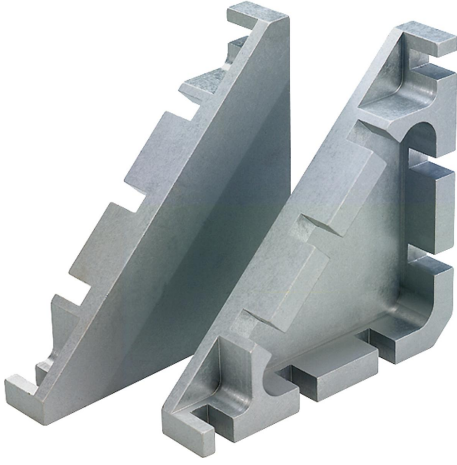

Ürün açıklaması/Ürün resimleri

Açıklama

Malzeme:
Alüminyum alaşım.

Model:
frezelenmiş ve eloksallı kaplama.

Bilgi:
İlgili ebatlarda 21100, 21102, 21120, 21122, 21150, 21160, 21162 ve 21180 için uygundur.

Çizimler

Ürünlere genel bakış

Sipariş numarası	B	B1	B2	B3	L	L1	L2	L3	S
21190-04	8	6	4,5	3,3	40	22	14,5	8	3
21190-08	12	10	8	4,5	58	36	17	11	4
21190-12	18	13,5	10,8	6,6	94	60	26,5	17,5	8
21190-25	25	20	15,5	11	180	130	35	31	15