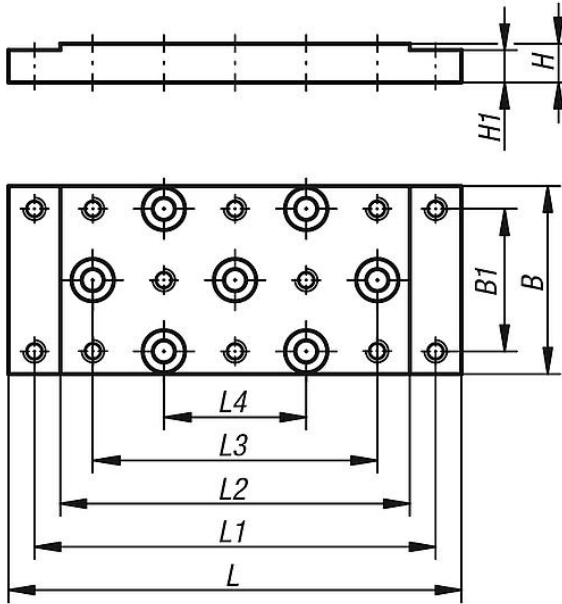

Çizimler

21180-04
21180-08
21180-12