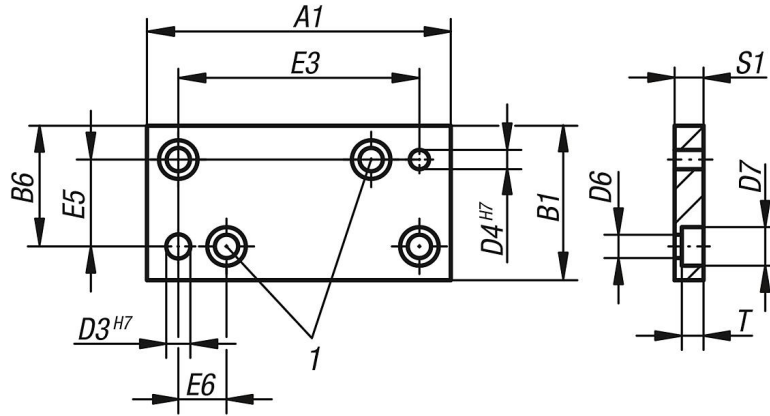

## Çizim bilgisi:

1) Bu iki delik sadece boyut 6'da mevcuttur

## Ürünler genel bakış

Sipariş numarası	Uygun olduğu delme bağlama aparatı boyutu	Delme bağlama aparatı yapı boyutu	A1	B1	B6	D3	D4	D6	D7	E3	E5	E6	S1	T
08580-00	0	60 x 32	63	32	25	4	5	4,5	8	50 ±0,01	18 ±0,01	-	6	4,6
08580-01	1	80 x 50	80	50	30	10	8	6,6	11	60 ±0,01	20 ±0,01	-	10	6,8
08580-02	2 2S	100 x 60 100 x 60 x 115	100	60	50	10	8	6,6	11	80 ±0,01	40 ±0,01	-	10	6,8
08580-03	3 3S	100 x 125 125 x 100	85	125	100	14	10	6,6	11	60 ±0,015	75 ±0,015	-	10	6,8
08580-04	4	200 x 160	188	160	130	14	10	9	15	150 ±0,015	100 ±0,015	-	15	9
08580-05	5	300 x 190	278	190	157,5	20	-	9	15	220 ±0,015	125 ±0,015	-	15	9
08580-06	6	400 x 250	400	250	225	20	18	13,5	20	320 ±0,015	200 ±0,015	40	18	13