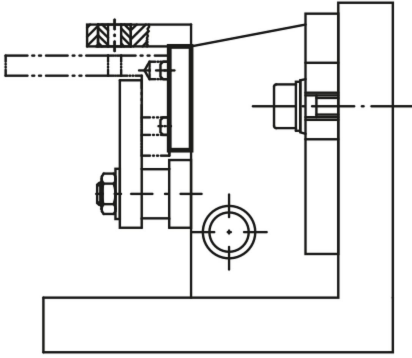

## Çizim bilgisi:

1) Bu iki delik sadece boyut 6'da mevcuttur

## Ürünler genel bakış

Sipariş numarası	Uygun olduğu delme bağlama aparatı boyutu	Delme bağlama aparatı yapı boyutu	A1	B1	B6	D3	D4	D6	D7	E3	E5	E6	S1	T
08580-00	0	60 x 32	63	32	25	4	5	4,5	8	50 ±0,01	18 ±0,01	-	6	4,6
08580-01	1	80 x 50	80	50	30	10	8	6,6	11	60 ±0,01	20 ±0,01	-	10	6,8
08580-02	2 2S	100 x 60 100 x 60 x 115	100	60	50	10	8	6,6	11	80 ±0,01	40 ±0,01	-	10	6,8
08580-03	3 3S	100 x 125 125 x 100	85	125	100	14	10	6,6	11	60 ±0,015	75 ±0,015	-	10	6,8
08580-04	4	200 x 160	188	160	130	14	10	9	15	150 ±0,015	100 ±0,015	-	15	9
08580-05	5	300 x 190	278	190	157,5	20	-	9	15	220 ±0,015	125 ±0,015	-	15	9
08580-06	6	400 x 250	400	250	225	20	18	13,5	20	320 ±0,015	200 ±0,015	40	18	13