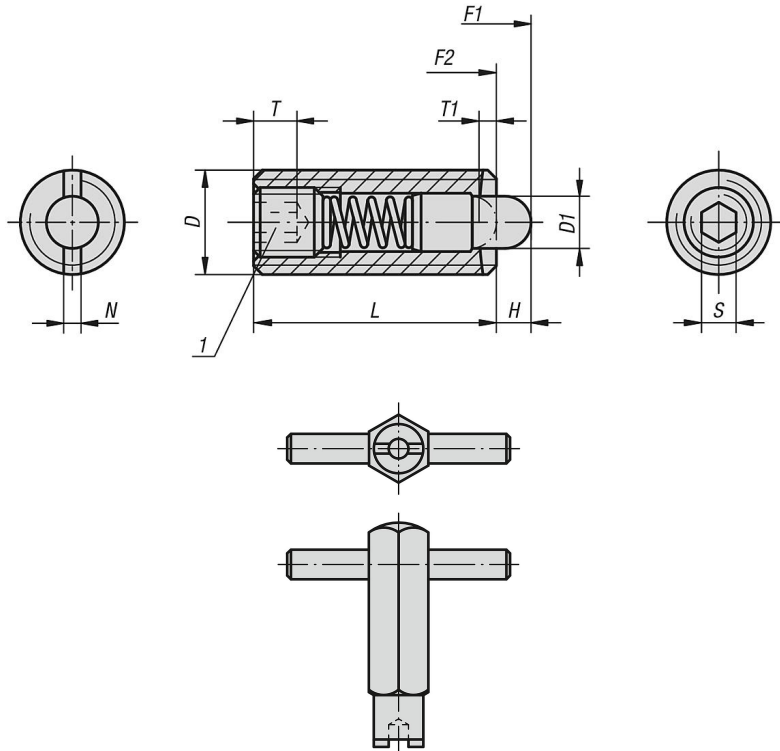

Açıklama

Malzeme:

Kovan: Paslanmaz çelik 1.4305.

Baskı pimi: POM.

Yay: Paslanmaz çelik 1.4310.

Model:

kaplamasız.

Çizim bilgisi:

1) Yapıştırılmış setskur