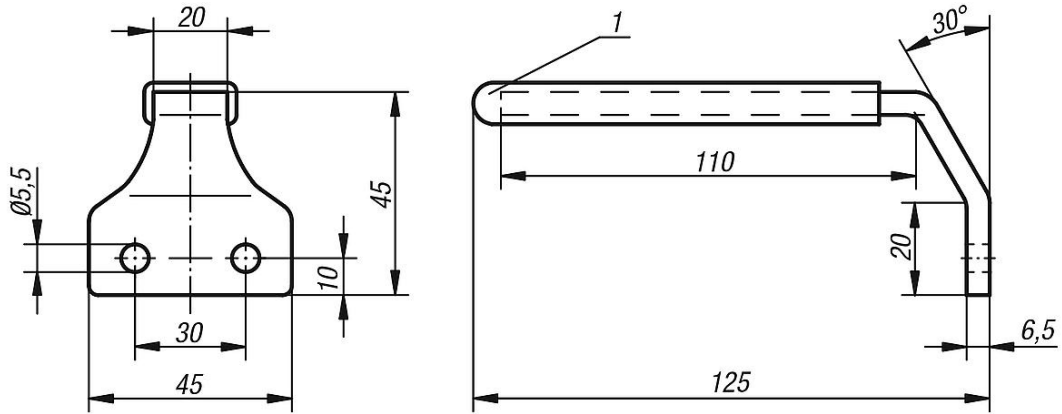

Ürün açıklaması/Ürün resimleri

Açıklama

Malzeme:
Hafif metal.

Model:
siyah toz boya kaplama.

Çizim bilgisi:
1) Plastik kol

Çizimler

Ürünlere genel bakış

Sipariş numarası	Ölçüler
08300-01	bkz. Çizim