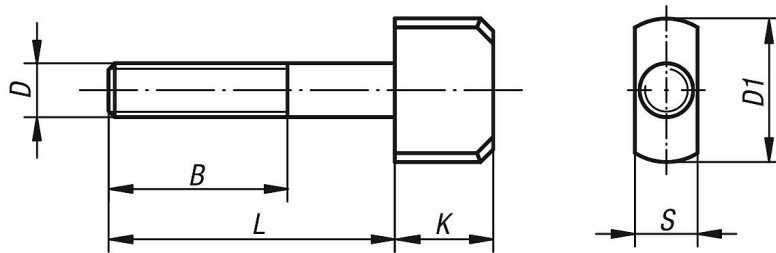

Ürün açıklaması/Ürün resimleri

Açıklama

Malzeme:

İslah çeliđi 1.1191.

Model:

temperleme sonucu mukavemet 8.8 ve perdahlı.

Çizimler

Ürnlere genel bakış

Sipariş numarası	B	D	D1	K	L	S
07570-06	25	M6	20	14	30	6,5
07570-08	30	M8	25	16	40	8,5
07570-10	40	M10	28	16	50	10,5
07570-12	50	M12	32	20	60	12,5

Ürönlere genel bakış
