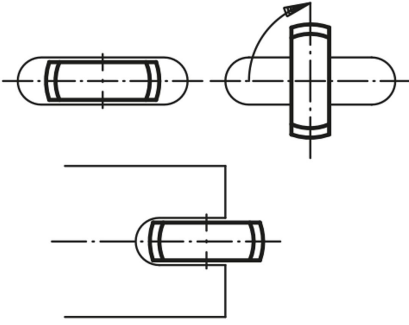

Ürün açıklaması/Ürün resimleri

Açıklama

Malzeme:

İslah çeliđi 1.1191.

Model:

temperleme sonucu mukavemet 8.8 ve perdahlı.

Çizimler

Ürnlere genel bakış

Sipariş numarası	B	D	D1	K	L	S
07570-06	25	M6	20	14	30	6,5
07570-08	30	M8	25	16	40	8,5
07570-10	40	M10	28	16	50	10,5
07570-12	50	M12	32	20	60	12,5

Ürönlere genel bakış
