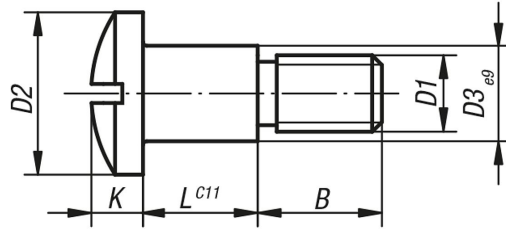

Ürün açıklaması/Ürün resimleri

Açıklama

Malzeme:
İslah çeliği.

Model:
perdahlı.

Çizimler

Ürnlere genel bakış

Sipariş numarası	D1	D2	D3	L	B	K
07540-06	M6	14	8	10,2	9,8	6
07540-08	M8	18	10	12,2	11,8	7
07540-10	M10	22	12	14,2	14,8	9
07540-12	M12	22	14	16,2	15,8	9