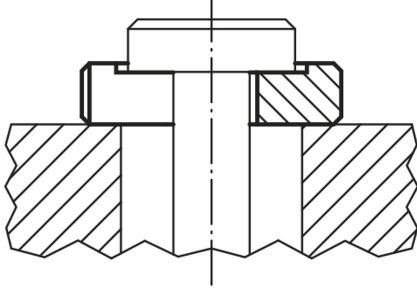

Ürün açıklaması/Ürün resimleri

Açıklama

Malzeme:

İslah çeliği.

Model:

temperlenmiş ve perdahlı.

Çizim bilgisi:

1) Sol-sağ tırtıl

Ürünlere genel bakış

Sipariş numarası	B	D2	D3	H	L
07380-05	5,25	17	12	5	0,75
07380-06	6,4	22	16	6	0,8
07380-08	8,4	28	21	7	1
07380-10	10,5	34	25	8	1,2
07380-12	13	40	30	9	1,8
07380-14	14,5	48	33	12	1,8
07380-16	17	56	37	12	1,8
07380-20	21	64	45	14	2
07380-24	25	75	52	16	2
07380-30	31	90	65	18	2
07380-36	37	100	75	20	2,5