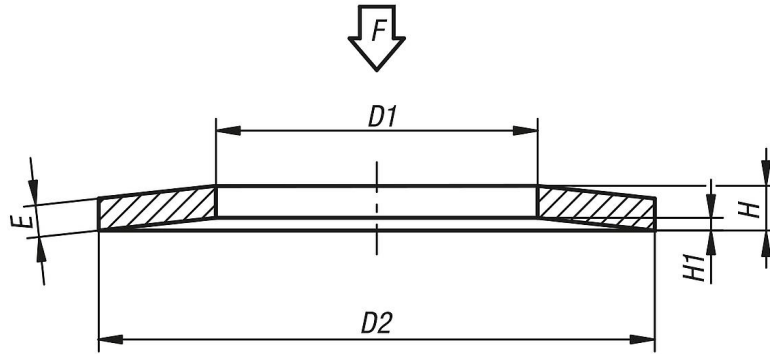

Ürünlere genel bakış

Sipariş numarası	D1	D2	E	H	H1	F N
07360-030	3,2	8	0,4	0,6	0,2	69,2
07360-050	5,2	10	0,4	0,7	0,3	87,8
07360-051	5,2	15	0,7	1,25	0,55	340,2
07360-060	6,2	12,5	0,5	0,85	0,35	120
07360-061	6,2	12	0,5	0,85	0,35	133,5
07360-070	7,2	14	0,8	1,1	0,3	283,8
07360-080	8,2	16	0,9	1,25	0,35	362,5
07360-081	8,2	16	0,6	1,05	0,45	172
07360-090	9,2	18	1	1,4	0,4	450,6
07360-100	10,2	20	1,1	1,55	0,45	548,2
07360-101	10,2	20	0,9	1,45	0,55	411,7
07360-102	10,2	20	0,8	1,35	0,55	304,3
07360-120	12,2	25	1,5	2,05	0,55	1040
07360-121	12,2	23	1,25	1,85	0,6	863,4
07360-123	12,2	23	1	1,6	0,6	474,7
07360-140	14,2	28	1,5	2,15	0,65	1033
07360-141	14,2	28	1	1,8	0,8	490
07360-160	16,3	31,5	1,75	2,45	0,7	1391
07360-161	16,3	31,5	1,25	2,15	0,9	790,5
07360-180	18,3	35,5	2	2,8	0,8	1864
07360-182	18,3	35,5	1,25	2,25	1	730,9
07360-200	20,4	40	2,25	3,15	0,9	2336
07360-220	22,4	45	2,5	3,5	1	2773