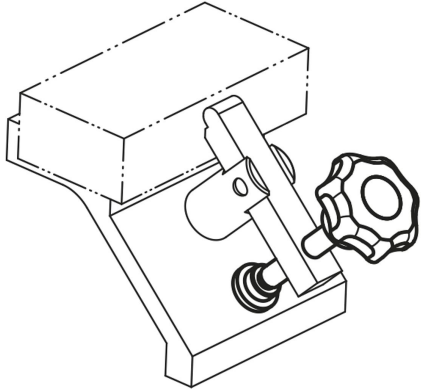

Ürün açıklaması/Ürün resimleri

**Açıklama****Malzeme:**

Yıldız tutamak: Termoplastik.

Burç: Çelik.

Setskur: Çelik, mukavemet sınıfı 5.8.

Baskı parçası: Plastik PA 6.

Model:

Yıldız tutucu, baskı parçası siyah.

Burç galvaniz kaplama, mavi pasifleştirilmiş.

Setskur: Perdahlı.

Bilgi:

Baskı parçası monte edilmemiş olarak teslim edilir. Bu parça, kolayca bastırılarak dişli şafta takılabilir.

Çizimler

Ürünlere genel bakış

| Sipariş numarası | D | D1 | D2 | D3 | L | H | H1 | H2 | H3 |
|------------------|-----|----|----|----|------|----|----|-----|-----|
| 07143-06053 | M6 | 15 | 32 | 14 | 53,8 | 20 | 10 | 2,5 | 7,6 |
| 07143-08064 | M8 | 18 | 40 | 18 | 64,6 | 25 | 13 | 3,5 | 9 |
| 07143-10070 | M10 | 21 | 50 | 22 | 70,1 | 32 | 17 | 4 | 11 |
| 07143-12086 | M12 | 25 | 63 | 26 | 86 | 40 | 21 | 5 | 13 |