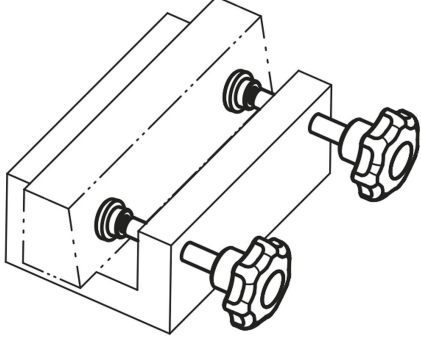

Ürün açıklaması/Ürün resimleri

**Açıklama****Malzeme:**

Yıldız tutamak: Termoplastik.

Burç: Çelik.

Setskur: Çelik, mukavemet sınıfı 5.8.

Baskı parçası: Plastik PA 6.

Model:

Yıldız tutucu, baskı parçası siyah.

Burç galvaniz kaplama, mavi pasifleştirilmiş.

Setskur: Perdahlı.

Bilgi:

Baskı parçası monte edilmemiş olarak teslim edilir. Bu parça, kolayca bastırılarak dişli şafta takılabilir.

Çizimler

Ürünlere genel bakış

| Sipariş numarası | D | D1 | D2 | D3 | L | H | H1 | H2 | H3 |
|------------------|-----|----|----|----|------|----|----|-----|-----|
| 07143-06053 | M6 | 15 | 32 | 14 | 53,8 | 20 | 10 | 2,5 | 7,6 |
| 07143-08064 | M8 | 18 | 40 | 18 | 64,6 | 25 | 13 | 3,5 | 9 |
| 07143-10070 | M10 | 21 | 50 | 22 | 70,1 | 32 | 17 | 4 | 11 |
| 07143-12086 | M12 | 25 | 63 | 26 | 86 | 40 | 21 | 5 | 13 |