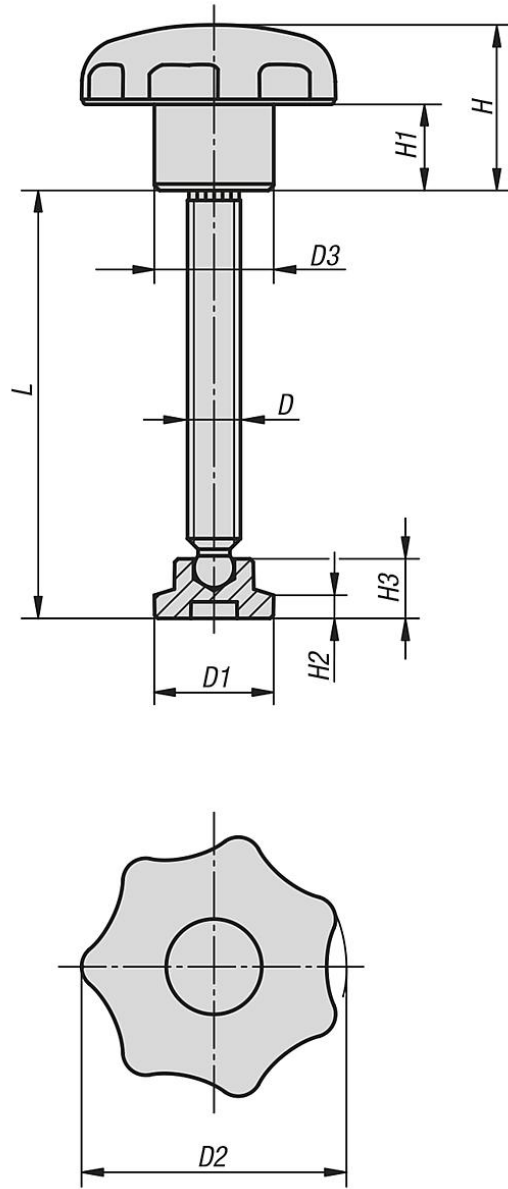

Ürün açıklaması/Ürün resimleri

**Açıklama****Malzeme:**

Yıldız tutamak: Termoplastik.

Burç: Çelik.

Setskur: Çelik, mukavemet sınıfı 5.8.

Baskı parçası: Plastik PA 6.

Model:

Yıldız tutucu, baskı parçası siyah.

Burç galvaniz kaplama, mavi pasifleştirilmiş.

Setskur: Perdahlı.

Bilgi:

Baskı parçası monte edilmemiş olarak teslim edilir. Bu parça, kolayca bastırılarak dişli şafta takılabilir.

Çizimler

Ürünlere genel bakış

| Sipariş numarası | D | D1 | D2 | D3 | L | H | H1 | H2 | H3 |
|------------------|-----|----|----|----|------|----|----|-----|-----|
| 07143-06053 | M6 | 15 | 32 | 14 | 53,8 | 20 | 10 | 2,5 | 7,6 |
| 07143-08064 | M8 | 18 | 40 | 18 | 64,6 | 25 | 13 | 3,5 | 9 |
| 07143-10070 | M10 | 21 | 50 | 22 | 70,1 | 32 | 17 | 4 | 11 |
| 07143-12086 | M12 | 25 | 63 | 26 | 86 | 40 | 21 | 5 | 13 |