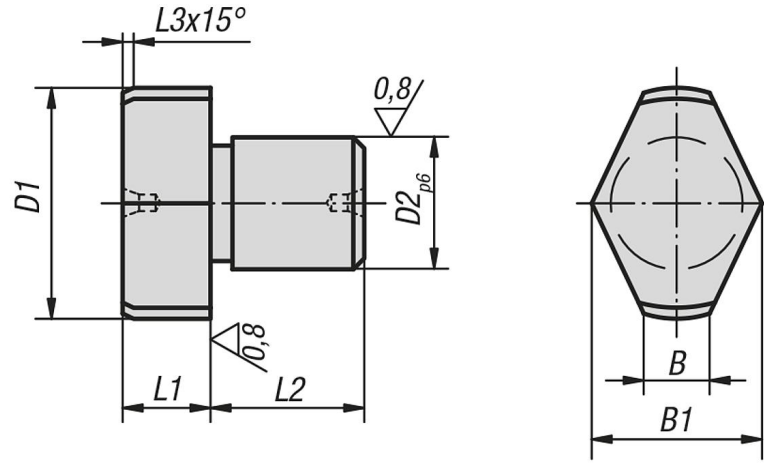

Ürün açıklaması/Ürün resimleri

Açıklama

Malzeme:
Takım çeliği.

Model:
sertleştirilmiş.

Bilgi:
Merkezlemeli düz taraflar.

Çizimler

Ürünlere genel bakış

Sipariş numarası	D1	D2	L1	L2	L3	B	B1
03150-05	8,5	5	8	8	2	2	6,6
03150-07	10,5	7	8	8	2	3	8,6
03150-08	12,5	8	8	10	2	3	9,8
03150-081	14,5	8	8	10	3	3,5	11,2
03150-09	16,5	9	8	12	3	4	13,2
03150-12	18,5	12	8	12	3	4,5	14,7
03150-121	20,5	12	8	14	3	5	16,6
03150-14	22,5	14	8	14	3	5,6	18
03150-16	25,5	16	8	16	3	6	19,8