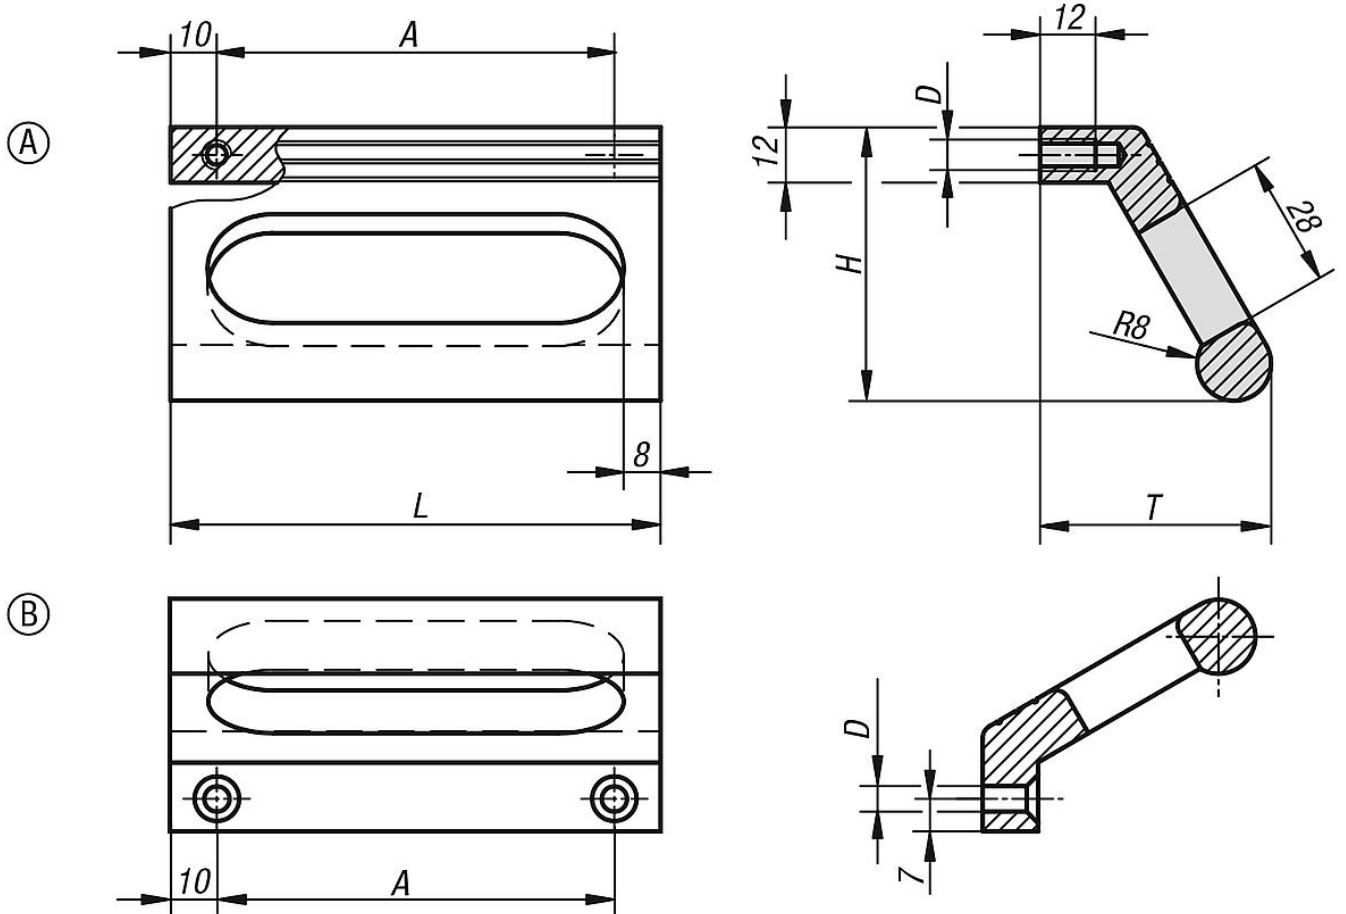

Ürün açıklaması/Ürün resimleri

Açıklama

Malzeme:

Profil alüminyum EN AW-6060.

Model:

Profil alüminyum mat parlak eloksallı kaplama.

Bilgi:

Profil tutamaklar, yandan montaj için M6 içten dişliye veya M5 havşa başlı civatalar için ucu açık deliğe sahip olacak şekilde temin edilebilir.

Montaj:

Form A: arka taraftan.

Form B: kullanım tarafından.

Çizimler

Ürünlere genel bakış

| Sipariş numarası | Form | Ana gövde rengi | A | D | H | L | T | Taşıma kapasitesi N |
|------------------|------|-------------------------|-----|----|----|-----|----|---------------------|
| 06952-086061 | A | siyah eloksallı kaplama | 86 | M6 | 59 | 106 | 50 | 500 |
| 06952-100061 | A | siyah eloksallı kaplama | 100 | M6 | 59 | 120 | 50 | 500 |
| 06952-120061 | A | siyah eloksallı kaplama | 120 | M6 | 59 | 140 | 50 | 500 |
| 06952-086063 | A | doğal eloksallı kaplama | 86 | M6 | 59 | 106 | 50 | 500 |

Ürünlere genel bakış

| Sipariş numarası | Form | Ana gövde rengi | A | D | H | L | T | Taşıma kapasitesi N |
|------------------|------|-----------------------|-----|-----|----|-----|----|---------------------|
| 06952-100063 | A | doğal eloksal kaplama | 100 | M6 | 59 | 120 | 50 | 500 |
| 06952-120063 | A | doğal eloksal kaplama | 120 | M6 | 59 | 140 | 50 | 500 |
| 06952-086051 | B | siyah eloksal kaplama | 86 | 5,5 | 59 | 106 | 50 | 500 |
| 06952-100051 | B | siyah eloksal kaplama | 100 | 5,5 | 59 | 120 | 50 | 500 |
| 06952-120051 | B | siyah eloksal kaplama | 120 | 5,5 | 59 | 140 | 50 | 500 |
| 06952-086053 | B | doğal eloksal kaplama | 86 | 5,5 | 59 | 106 | 50 | 500 |
| 06952-100053 | B | doğal eloksal kaplama | 100 | 5,5 | 59 | 120 | 50 | 500 |
| 06952-120053 | B | doğal eloksal kaplama | 120 | 5,5 | 59 | 140 | 50 | 500 |