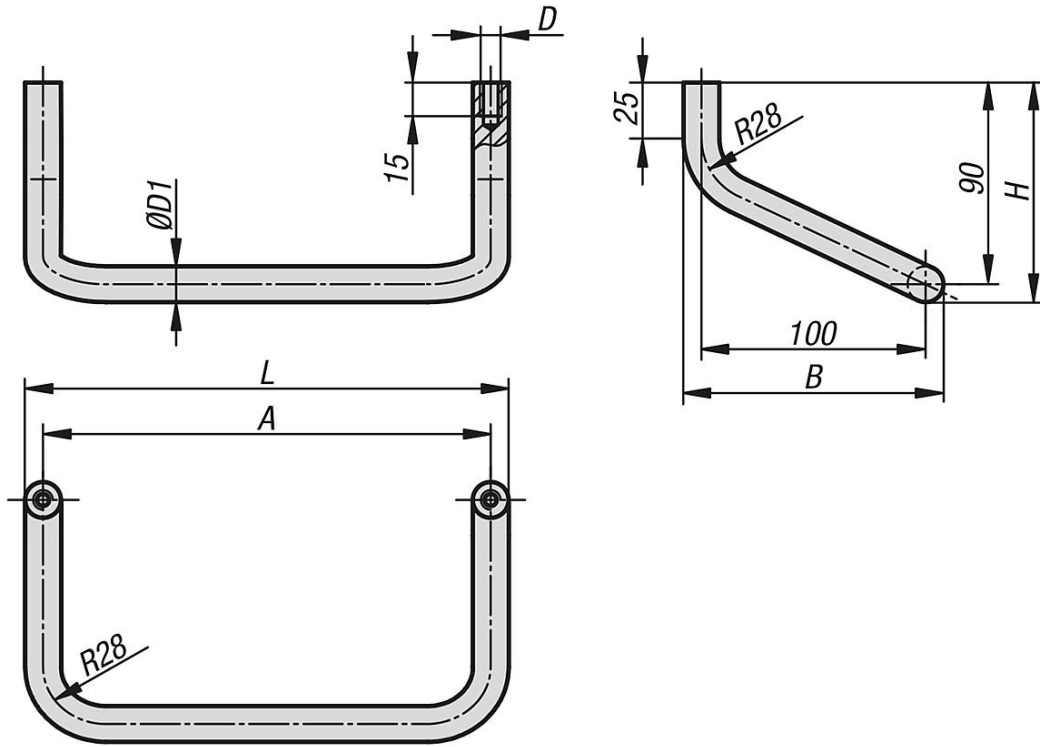

Ürün açıklaması/Ürün resimleri

Açıklama

Malzeme:

Yuvarlak alüminyum EN AW-6060.

Model:

taşlanmış, cam küre kumlama ve mat parlak siyah eloksal kaplama.

Bilgi:

Sonlandırma diskleri teslimat kapsamına dahil değildir.

Talep üzerine:

Her türlü tutamak uzunluğu.

Çizimler

Ürünlere genel bakış

Sipariş numarası	A	B	D	D1	H	L	Taşıma kapasitesi N	Sipariş numarası Sonlandırma pulu
06945-20016	200	116	M8	16	98	216	1000	06945-16
06945-25016	250	116	M8	16	98	266	1000	06945-16
06945-30016	300	116	M8	16	98	316	1000	06945-16
06945-40016	400	116	M8	16	98	416	1000	06945-16
06945-50018	500	118	M8	18	99	518	1000	06945-18