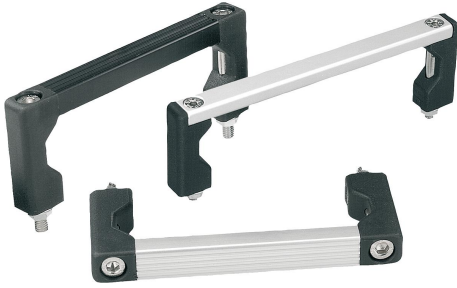

## Ürün açıklaması/Ürün resimleri

19"

## Malzeme:

Tutamak kolu: alüminyum.

Tutamak ayağı: cam küre takviyeli poliamid.

## Model:

Tutamak ayağı: mat ve doğal renkli veya siyah eloksallı kaplama.

Tutamak kolu: hassas yapılı yarı mat, siyah.