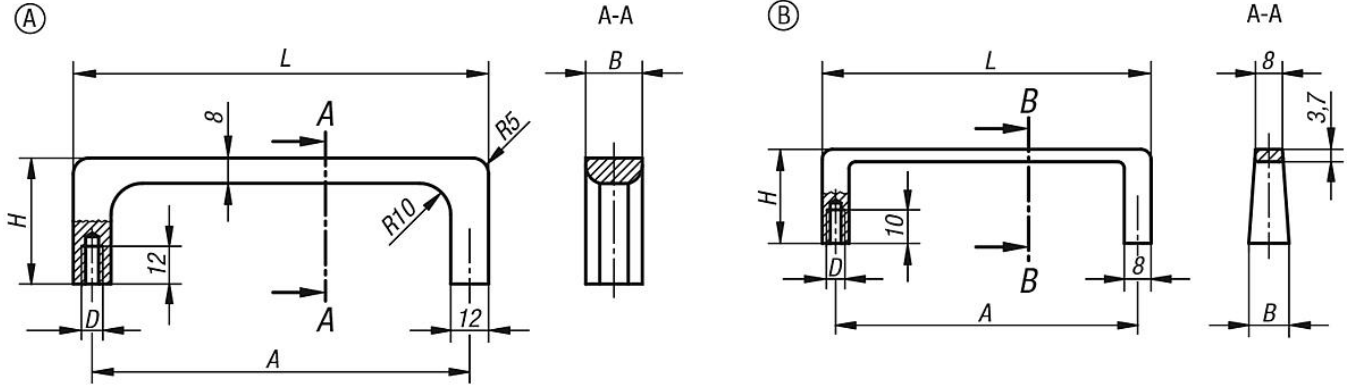

Ürün açıklaması/Ürün resimleri

Açıklama

Malzeme:

Profil alüminyum EN AW-6060.

Model:

Mat ve doğal renkli veya siyah eloksal kaplama.

Çizimler

Ürünlere genel bakış

Sipariş numarası	Form	Ana gövde rengi	A	B	D	H	L	Taşıma kapasitesi N
06929-12001	A	siyah	120	18	M6	40	132	500
06929-09001	B	siyah	90	12	M5	28	98	300
06929-12003	A	doğal	120	18	M6	40	132	500
06929-09003	B	doğal	90	12	M5	28	98	300