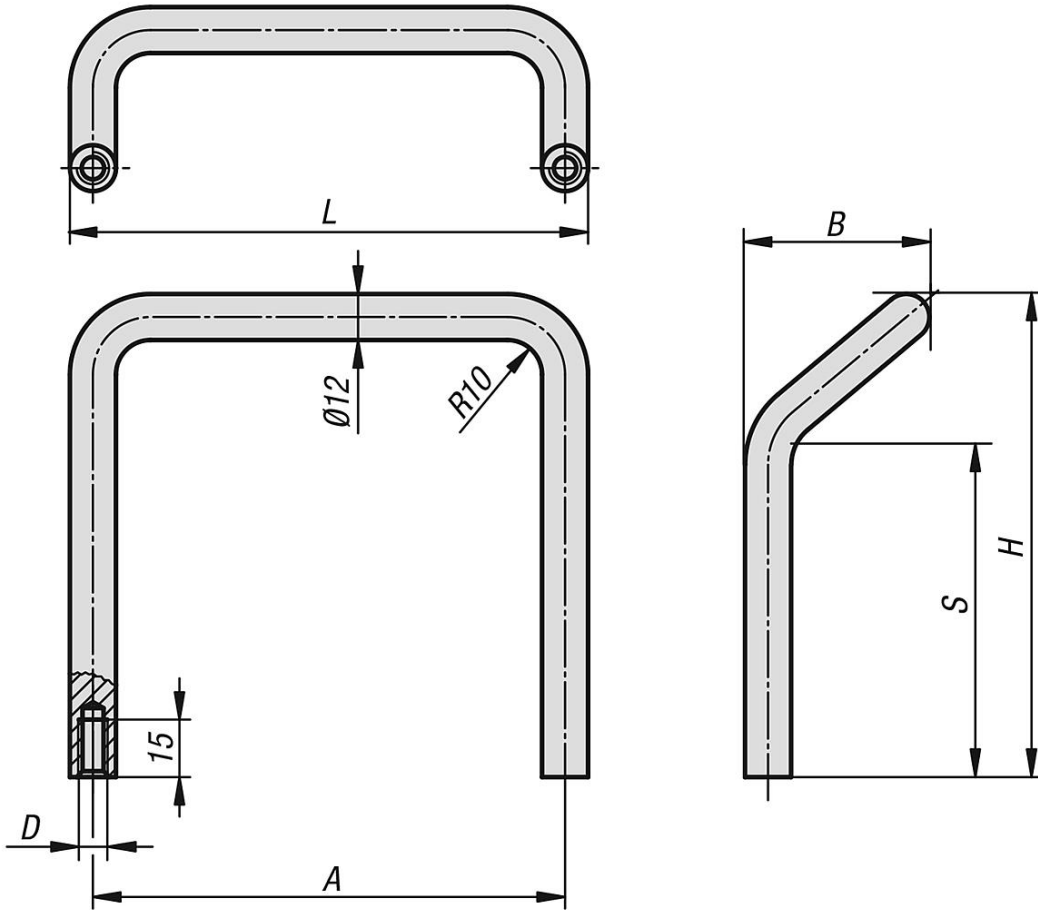

Ürün açıklaması/Ürün resimleri

Açıklama

Malzeme:
Dairesel çelik.

Model:
hassas taşlanmış ve mat parlak krom kaplama.

Çizimler

Ürnlere genel bakış

Sipariş numarası	A	B	D	H	L	S	Taşıma kapasitesi N
06923-06008	120	47	M8	66	132	27	1000
06923-12008	120	47	M8	126	132	87	1000