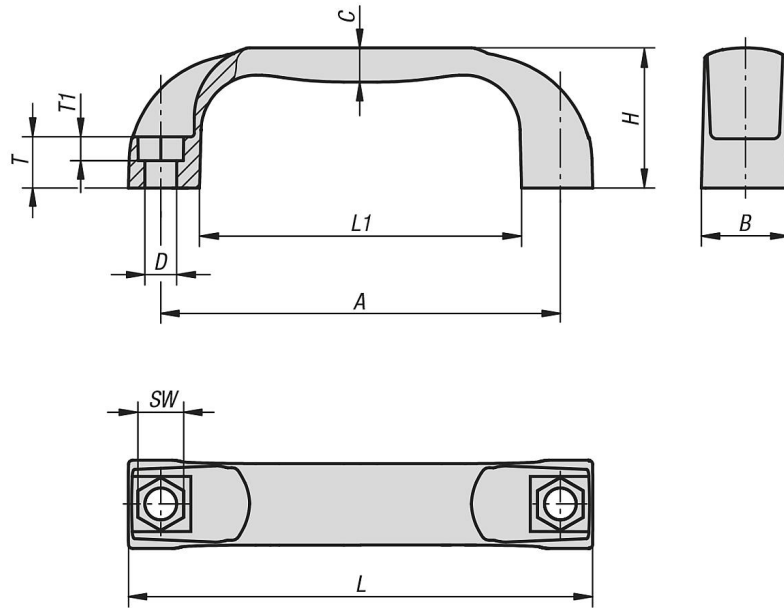

Ürün açıklaması/Ürün resimleri

Açıklama

Malzeme:

Termoplastik PA (poliamid), cam küre takviyeli veya PP (polipropiler), cam elyaf takviyeli.

Model:

siyah gri.

Bilgi:

Tespitleme deliği, kullanım tarafından köprü tutamaklar bir silindir başlı cıvata veya altıgen somun ile tespitlenebilecek şekilde tasarlanmıştır.

Montaj:

Kullanım tarafından veya arka taraftan.

Talep üzerine:

Başka tutamak renkleri.

Çizimler

Ürüne genel bakış

Sipariş numarası	Ana gövde malzemesi	Ana gövde rengi	A	B	C	D	H	L	L1	SW	T	T1	Taşıma kapasitesi N
06903-109406	poliamid	siyah gri RAL 7021	94	21	8	6,6	36	109	76	10	13	6	1000
06903-1094062	poliamid	sade turunc RAL 2004	94	21	8	6,6	36	109	76	10	13	6	1000
06903-10940616	poliamid	kolza sarı RAL 1021	94	21	8	6,6	36	109	76	10	13	6	1000
06903-10940684	poliamid	trafik kırmızı RAL 3020	94	21	8	6,6	36	109	76	10	13	6	1000
06903-10940686	poliamid	sinyal yeşil RAL 6032	94	21	8	6,6	36	109	76	10	13	6	1000
06903-10940687	poliamid	trafik mavi RAL 5017	94	21	8	6,6	36	109	76	10	13	6	1000
06903-10940688	poliamid	açık gri RAL 7035	94	21	8	6,6	36	109	76	10	13	6	1000
06903-111708	poliamid	siyah gri RAL 7021	117	26	10	9	41	136	94	13	15	8	1500
06903-1117082	poliamid	sade turunc RAL 2004	117	26	10	9	41	136	94	13	15	8	1500
06903-11170816	poliamid	kolza sarı RAL 1021	117	26	10	9	41	136	94	13	15	8	1500
06903-11170884	poliamid	trafik kırmızı RAL 3020	117	26	10	9	41	136	94	13	15	8	1500
06903-11170886	poliamid	sinyal yeşil RAL 6032	117	26	10	9	41	136	94	13	15	8	1500