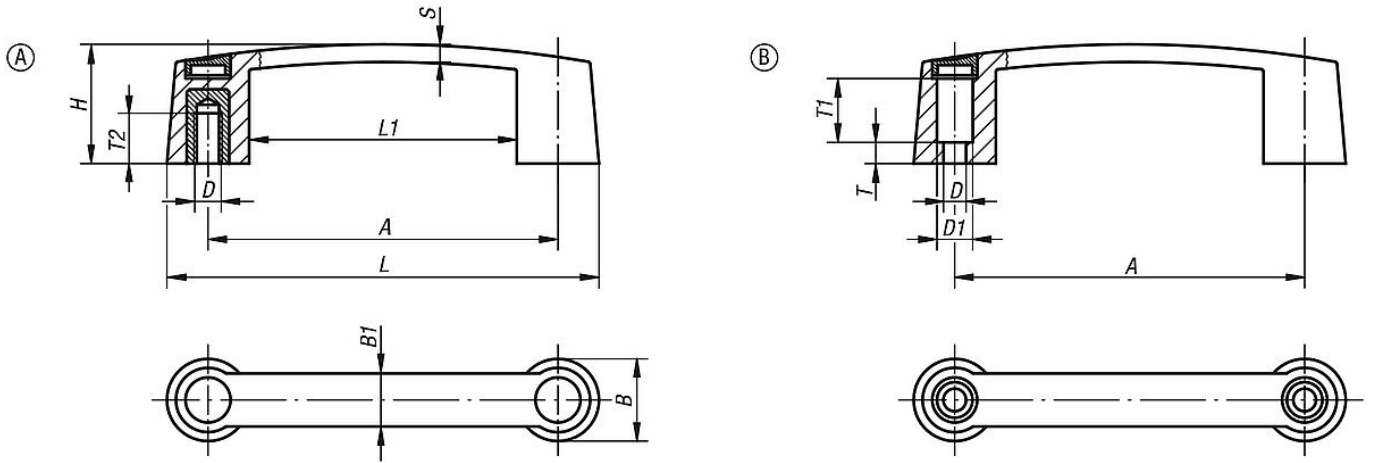

## Açıklama

**Malzeme:**  
Termoplastik.  
Dişli burç: pirinç.

**Model:**  
Köprü tutamak ve kapak: siyah.

**Montaj:**  
Form A: arka taraftan.  
Form B: kullanım tarafından.

**Talep üzerine:**  
Başka tutamak veya kapak renkleri.

## Ürünlere genel bakış

Sipariş numarası	Form	A	B	B1	D	D1	H	L	L1	S	T	T1	T2	Taşıma kapasitesi N
06902-109406	A	93,5	26	17	M6	-	35	119,5	67,5	5,8	-	-	15,5	320
06902-111706	A	117	29	19	M6	-	40	145	89	6,4	-	-	15,5	320
06902-111708	A	117	29	19	M8	-	40	145	89	6,4	-	-	16	870
06902-113206	A	132	31	20	M6	-	45	163	101	6,7	-	-	15,5	320
06902-113208	A	132	31	20	M8	-	45	163	101	6,7	-	-	16	870
06902-117910	A	179	35	22	M10	-	50	213	145	7,1	-	-	22	1200
06902-209406	B	93,5	26	17	6,8	12	35	119,5	67,5	5,8	4,5	19	-	500
06902-211708	B	117	29	19	8,5	13,5	40	145	89	6,4	8	23	-	950
06902-213208	B	132	31	20	8,5	13,5	45	163	101	6,7	8	22	-	950
06902-217908	B	179	35	22	8,5	13,5	50	213	145	7,1	12	22	-	950