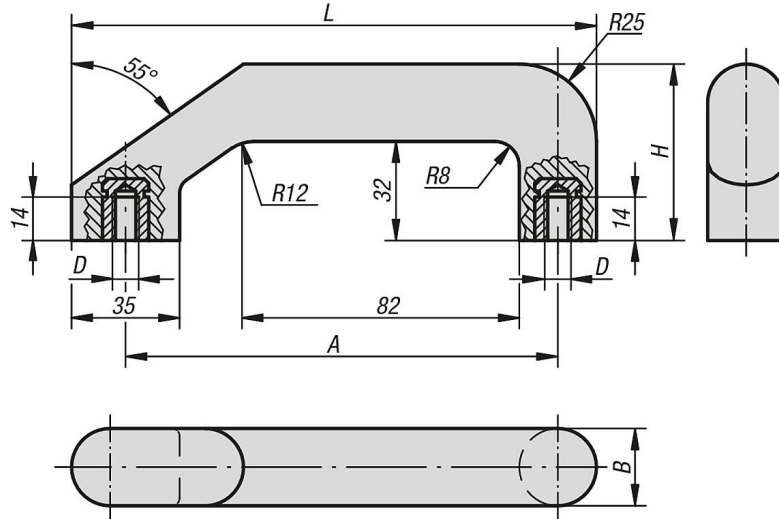

Ürün açıklaması/Ürün resimleri

Açıklama

Malzeme:

Duroplast PF 31, siyah.

Burç: pirinç veya çelik, galvaniz kaplama.

Model:

yüksek parlaklıkta polisajlı.

Montaj:

Arka taraftan.

Çizimler

Ürüne genel bakış

Sipariş numarası	Bileşen malzemesi	A	B	D	H	L	Taşıma kapasitesi N
06900-101	pirinç	140	25	M8	57	170	300
06900-201	çelik	140	25	M8	57	170	300

Ürünlere genel bakış
