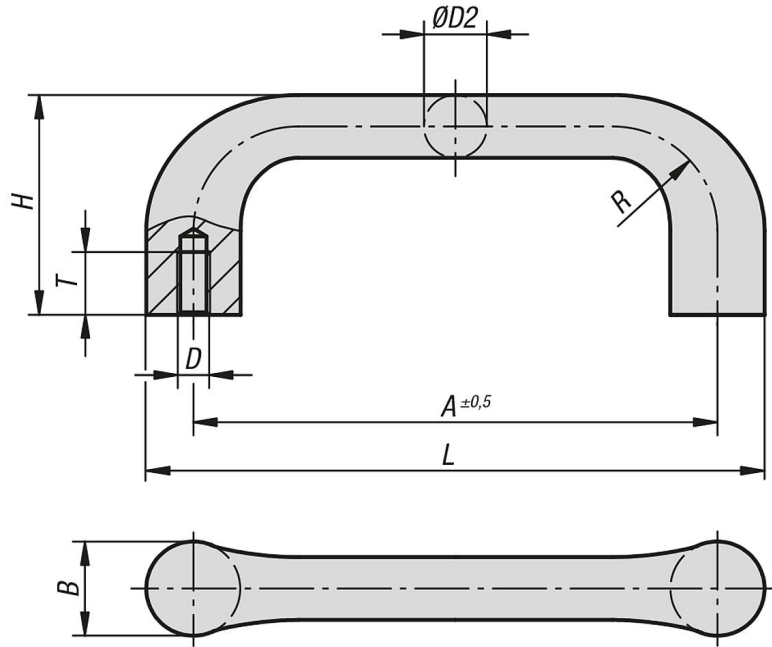

Ürün açıklaması/Ürün resimleri

Açıklama

Malzeme:
GJS 400.

Model:
çapaklardan arındırılmış ve titreşimli taşlanmış.
Plastik kaplama siyah.
Dayanma yüzeyleri işlenmiş.

Montaj:
Arka taraftan.

Çizimler

Ürnlere genel bakış

Sipariş numarası	Ana gövde rengi	A	B	D	D2	H	L	R	T	Taşıma kapasitesi N
06895-10006	kaplamasız	100	18	M6	12	42	118	20	12	1000
06895-11208	kaplamasız	112	20	M8	14	47	132	22	15	1000
06895-12510	kaplamasız	125	22	M10	16	53	147	24	18	1000
06895-14012	kaplamasız	140	25	M12	18	59	165	26	20	1000
06895-100061	siyah	100	18	M6	12	42	118	20	12	1000
06895-112081	siyah	112	20	M8	14	47	132	22	15	1000
06895-125101	siyah	125	22	M10	16	53	147	24	18	1000
06895-140121	siyah	140	25	M12	18	59	165	26	20	1000