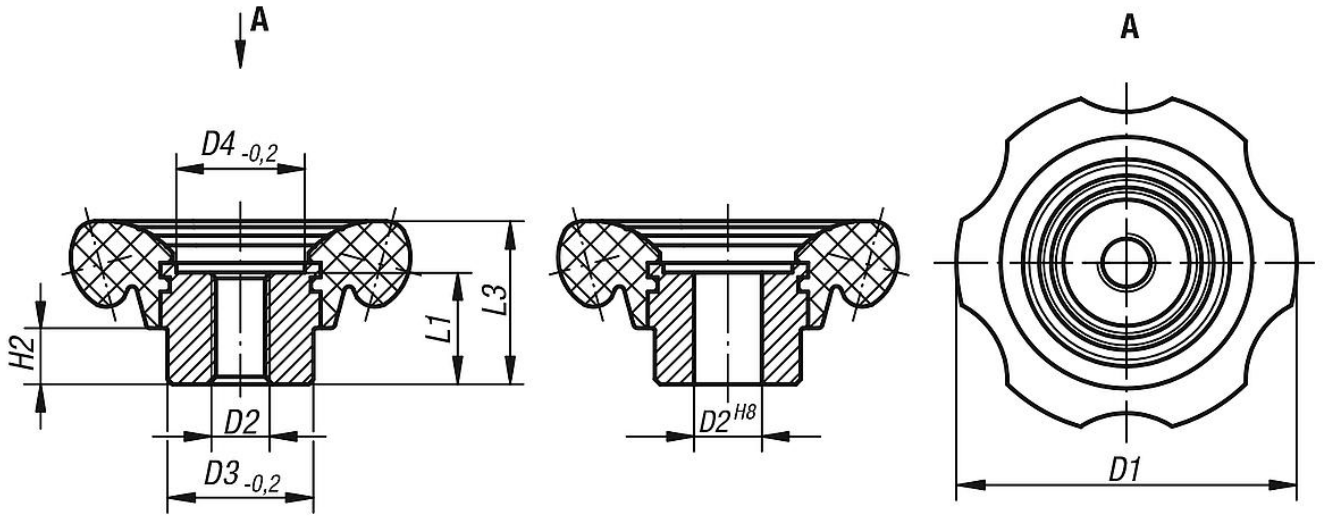

Ürün açıklaması/Ürün resimleri

Açıklama

Malzeme:

El arkı: Duroplast PF 31. Bur: elik, perdeli.

Model:

Yüksek parlaklıkta polisajlı, siyah.

Çizimler

Ürönlere genel bakış

| Sipariş numarası | Tip 1 | D1 | D2 | D3 | D4 | H2 | L1 | L3 |
|------------------|-------------|----|------|----|------|------|----|------|
| 06830-70110 | iten diřli | 70 | M10 | 30 | 26,5 | 11,5 | 23 | 33,5 |
| 06830-70112 | iten diřli | 70 | M12 | 30 | 26,5 | 11,5 | 23 | 33,5 |
| 06830-83112 | iten diřli | 83 | M12 | 35 | 31,5 | 14 | 28 | 40 |
| 06830-83116 | iten diřli | 83 | M16 | 35 | 31,5 | 14 | 28 | 40 |
| 06830-70212 | geme delik | 70 | 12H8 | 30 | 26,5 | 11,5 | 23 | 33,5 |
| 06830-70214 | geme delik | 70 | 14H8 | 30 | 26,5 | 11,5 | 23 | 33,5 |
| 06830-83214 | geme delik | 83 | 14H8 | 35 | 31,5 | 14 | 28 | 40 |
| 06830-83216 | geme delik | 83 | 16H8 | 35 | 31,5 | 14 | 28 | 40 |