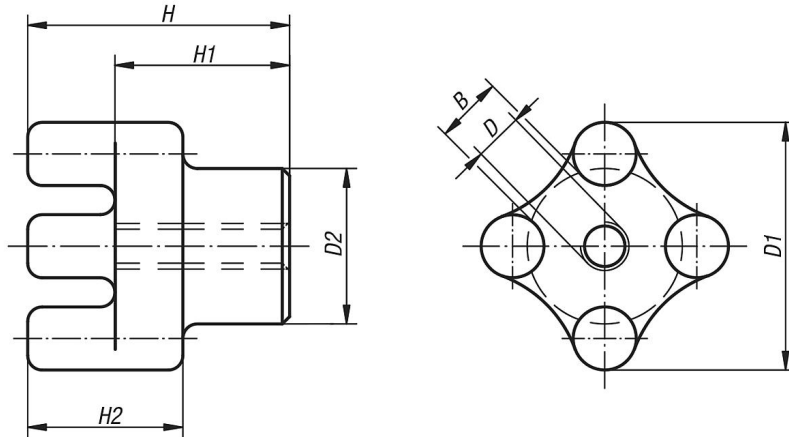

Ürün açıklaması/Ürün resimleri

Açıklama

Malzeme:
Temper döküm.

Model:
kumlanmış.

Çizimler

Ürönlere genel bakış

Sipariş numarası	B	D	D1	D2	H	H1	H2
06550-10	12	M10	51	32	54	36	32
06550-12	12	M12	51	32	54	36	32
06550-14	12	M14	51	32	54	36	32
06550-16	12	M16	51	32	54	36	32
06550-20	18	M20	64	38	60	40	35
06550-24	30	M24	90	57	70	40	45