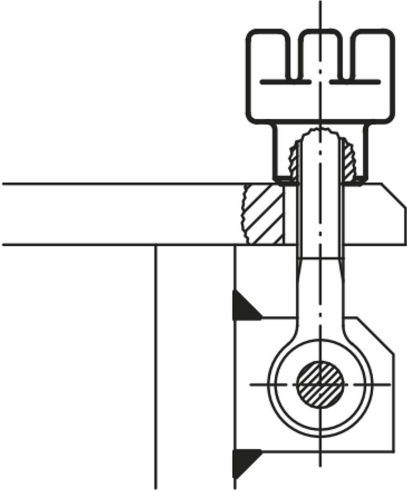

Ürün açıklaması/Ürün resimleri

Açıklama

Malzeme:
Temper döküm.

Model:
kumlanmış.

Çizimler

Ürönlere genel bakış

Sipariş numarası	B	D	D1	D2	H	H1	H2
06550-10	12	M10	51	32	54	36	32
06550-12	12	M12	51	32	54	36	32
06550-14	12	M14	51	32	54	36	32
06550-16	12	M16	51	32	54	36	32
06550-20	18	M20	64	38	60	40	35
06550-24	30	M24	90	57	70	40	45