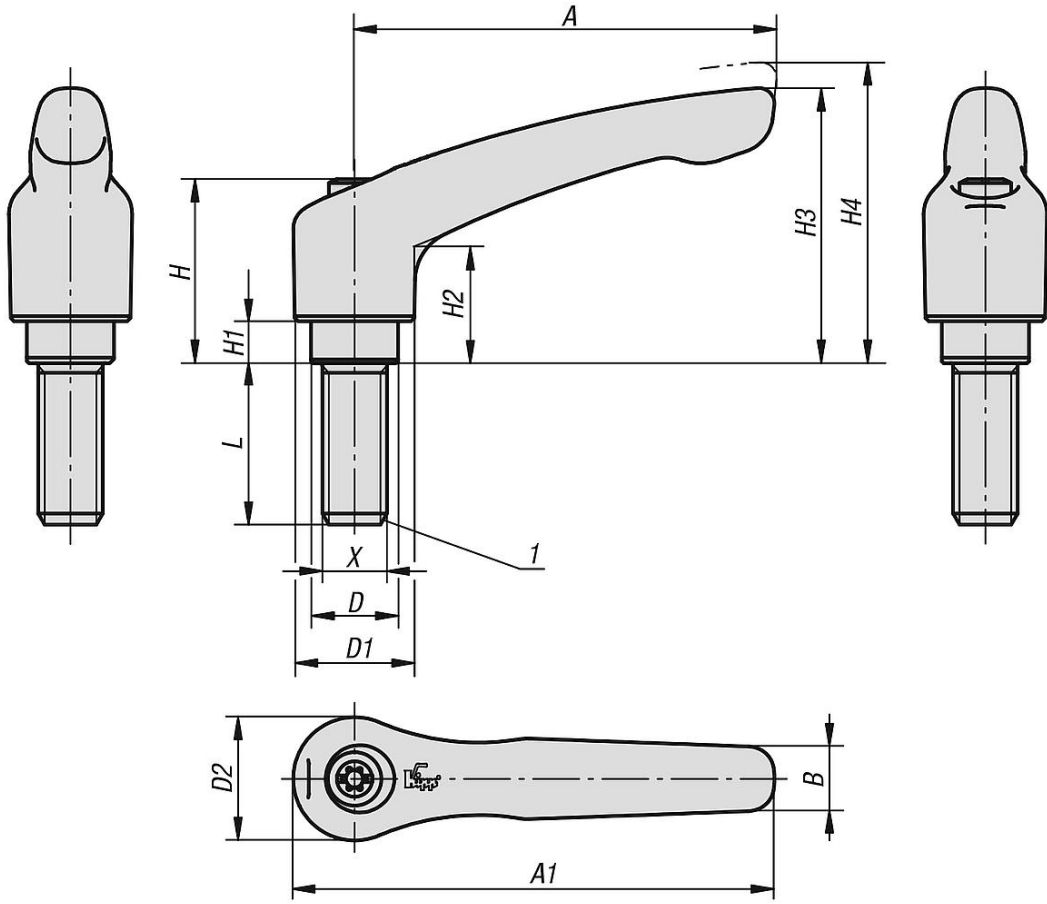

Ürünler genel bakış

Sipariş numarası	Ana gövde rengi	Yüzey Ana gövde	Boyut	X	D	D1	D2	H	H1	H2	H3	H4	A	A1	B	Diş sayısı	L
06460-00427X10	rubin kırmızı RAL 3003	ipeksi mat	0	M4	10	13	14	24,5	4	14,5	30	33	30	37	7	16	10
06460-00427X15	rubin kırmızı RAL 3003	ipeksi mat	0	M4	10	13	14	24,5	4	14,5	30	33	30	37	7	16	15
06460-00427X20	rubin kırmızı RAL 3003	ipeksi mat	0	M4	10	13	14	24,5	4	14,5	30	33	30	37	7	16	20
06460-00427X25	rubin kırmızı RAL 3003	ipeksi mat	0	M4	10	13	14	24,5	4	14,5	30	33	30	37	7	16	25
06460-00427X30	rubin kırmızı RAL 3003	ipeksi mat	0	M4	10	13	14	24,5	4	14,5	30	33	30	37	7	16	30
06460-00427X35	rubin kırmızı RAL 3003	ipeksi mat	0	M4	10	13	14	24,5	4	14,5	30	33	30	37	7	16	35
06460-00427X40	rubin kırmızı RAL 3003	ipeksi mat	0	M4	10	13	14	24,5	4	14,5	30	33	30	37	7	16	40
06460-00427X45	rubin kırmızı RAL 3003	ipeksi mat	0	M4	10	13	14	24,5	4	14,5	30	33	30	37	7	16	45
06460-00427X50	rubin kırmızı RAL 3003	ipeksi mat	0	M4	10	13	14	24,5	4	14,5	30	33	30	37	7	16	50
06460-0042X10	sade turunc RAL 2004	ipeksi mat	0	M4	10	13	14	24,5	4	14,5	30	33	30	37	7	16	10
06460-0042X15	sade turunc RAL 2004	ipeksi mat	0	M4	10	13	14	24,5	4	14,5	30	33	30	37	7	16	15
06460-0042X20	sade turunc RAL 2004	ipeksi mat	0	M4	10	13	14	24,5	4	14,5	30	33	30	37	7	16	20
06460-0042X25	sade turunc RAL 2004	ipeksi mat	0	M4	10	13	14	24,5	4	14,5	30	33	30	37	7	16	25
06460-0042X30	sade turunc RAL 2004	ipeksi mat	0	M4	10	13	14	24,5	4	14,5	30	33	30	37	7	16	30
06460-0042X35	sade turunc RAL 2004	ipeksi mat	0	M4	10	13	14	24,5	4	14,5	30	33	30	37	7	16	35
06460-0042X40	sade turunc RAL 2004	ipeksi mat	0	M4	10	13	14	24,5	4	14,5	30	33	30	37	7	16	40
06460-0042X45	sade turunc RAL 2004	ipeksi mat	0	M4	10	13	14	24,5	4	14,5	30	33	30	37	7	16	45
06460-0042X50	sade turunc RAL 2004	ipeksi mat	0	M4	10	13	14	24,5	4	14,5	30	33	30	37	7	16	50
06460-0043X10	gümüş-metalik	ipeksi mat	0	M4	10	13	14	24,5	4	14,5	30	33	30	37	7	16	10
06460-0043X15	gümüş-metalik	ipeksi mat	0	M4	10	13	14	24,5	4	14,5	30	33	30	37	7	16	15
06460-0043X20	gümüş-metalik	ipeksi mat	0	M4	10	13	14	24,5	4	14,5	30	33	30	37	7	16	20
06460-0043X25	gümüş-metalik	ipeksi mat	0	M4	10	13	14	24,5	4	14,5	30	33	30	37	7	16	25
06460-0043X30	gümüş-metalik	ipeksi mat	0	M4	10	13	14	24,5	4	14,5	30	33	30	37	7	16	30
06460-0043X35	gümüş-metalik	ipeksi mat	0	M4	10	13	14	24,5	4	14,5	30	33	30	37	7	16	35
06460-0043X40	gümüş-metalik	ipeksi mat	0	M4	10	13	14	24,5	4	14,5	30	33	30	37	7	16	40
06460-0043X45	gümüş-metalik	ipeksi mat	0	M4	10	13	14	24,5	4	14,5	30	33	30	37	7	16	45
06460-0043X50	gümüş-metalik	ipeksi mat	0	M4	10	13	14	24,5	4	14,5	30	33	30	37	7	16	50