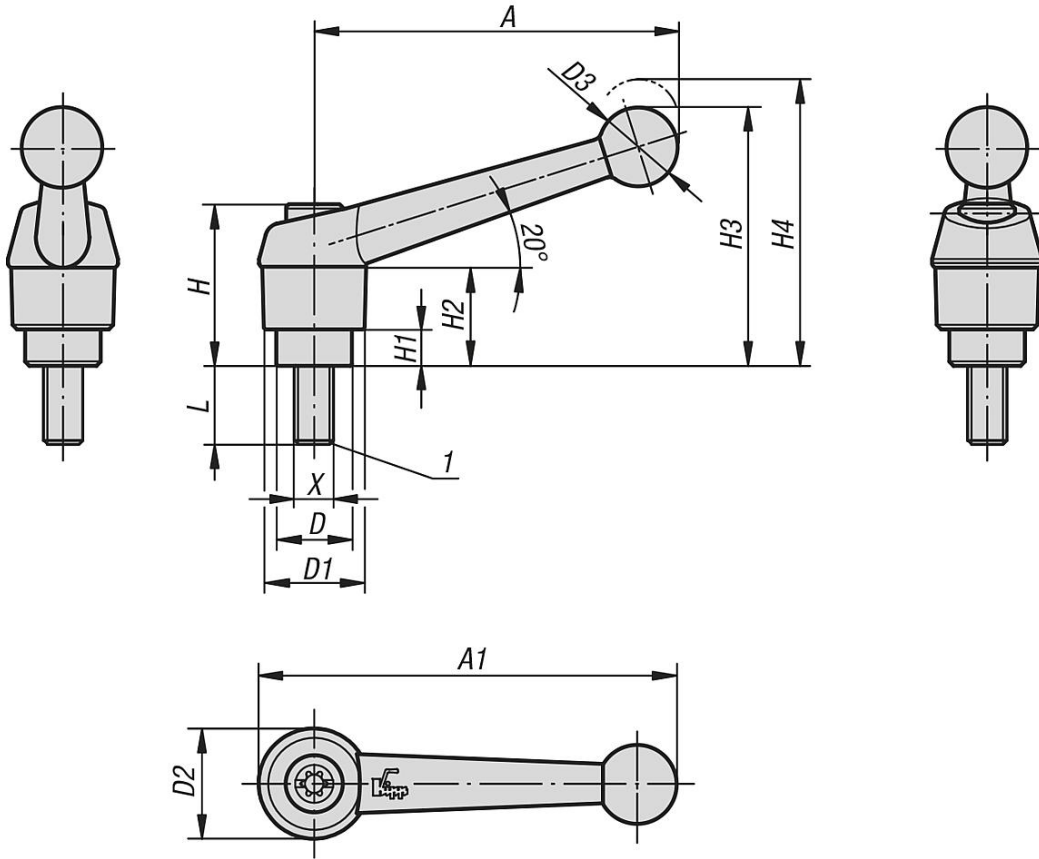

Ürünlere genel bakış

Teknik veriler

Sipariş numarası	Ana gövde rengi	Boyut	X	D	D1	D2	D3	H	H1	H2	H3	H4	A	A1	Dış sayısı	L
06430-1051X10	siyah ipeksi mat	1	M5	10	13	14	10,5	24,5	4	15	32,5	35,5	39	46	16	10
06430-1051X15	siyah ipeksi mat	1	M5	10	13	14	10,5	24,5	4	15	32,5	35,5	39	46	16	15
06430-1051X20	siyah ipeksi mat	1	M5	10	13	14	10,5	24,5	4	15	32,5	35,5	39	46	16	20
06430-1051X25	siyah ipeksi mat	1	M5	10	13	14	10,5	24,5	4	15	32,5	35,5	39	46	16	25
06430-1051X30	siyah ipeksi mat	1	M5	10	13	14	10,5	24,5	4	15	32,5	35,5	39	46	16	30
06430-1051X35	siyah ipeksi mat	1	M5	10	13	14	10,5	24,5	4	15	32,5	35,5	39	46	16	35
06430-1051X40	siyah ipeksi mat	1	M5	10	13	14	10,5	24,5	4	15	32,5	35,5	39	46	16	40
06430-1051X45	siyah ipeksi mat	1	M5	10	13	14	10,5	24,5	4	15	32,5	35,5	39	46	16	45
06430-1051X50	siyah ipeksi mat	1	M5	10	13	14	10,5	24,5	4	15	32,5	35,5	39	46	16	50
06430-1061X10	siyah ipeksi mat	1	M6	10	13	14	10,5	24,5	4	15	32,5	35,5	39	46	16	10
06430-1061X15	siyah ipeksi mat	1	M6	10	13	14	10,5	24,5	4	15	32,5	35,5	39	46	16	15
06430-1061X20	siyah ipeksi mat	1	M6	10	13	14	10,5	24,5	4	15	32,5	35,5	39	46	16	20
06430-1061X25	siyah ipeksi mat	1	M6	10	13	14	10,5	24,5	4	15	32,5	35,5	39	46	16	25
06430-1061X30	siyah ipeksi mat	1	M6	10	13	14	10,5	24,5	4	15	32,5	35,5	39	46	16	30
06430-1061X35	siyah ipeksi mat	1	M6	10	13	14	10,5	24,5	4	15	32,5	35,5	39	46	16	35
06430-1061X40	siyah ipeksi mat	1	M6	10	13	14	10,5	24,5	4	15	32,5	35,5	39	46	16	40
06430-1061X45	siyah ipeksi mat	1	M6	10	13	14	10,5	24,5	4	15	32,5	35,5	39	46	16	45
06430-1061X50	siyah ipeksi mat	1	M6	10	13	14	10,5	24,5	4	15	32,5	35,5	39	46	16	50
06430-2061X15	siyah ipeksi mat	2	M6	13,5	18	18,5	15,5	28,5	6,5	16,5	45,5	49,5	64	73	20	15
06430-2061X20	siyah ipeksi mat	2	M6	13,5	18	18,5	15,5	28,5	6,5	16,5	45,5	49,5	64	73	20	20
06430-2061X25	siyah ipeksi mat	2	M6	13,5	18	18,5	15,5	28,5	6,5	16,5	45,5	49,5	64	73	20	25
06430-2061X30	siyah ipeksi mat	2	M6	13,5	18	18,5	15,5	28,5	6,5	16,5	45,5	49,5	64	73	20	30
06430-2061X35	siyah ipeksi mat	2	M6	13,5	18	18,5	15,5	28,5	6,5	16,5	45,5	49,5	64	73	20	35
06430-2061X40	siyah ipeksi mat	2	M6	13,5	18	18,5	15,5	28,5	6,5	16,5	45,5	49,5	64	73	20	40
06430-2061X45	siyah ipeksi mat	2	M6	13,5	18	18,5	15,5	28,5	6,5	16,5	45,5	49,5	64	73	20	45