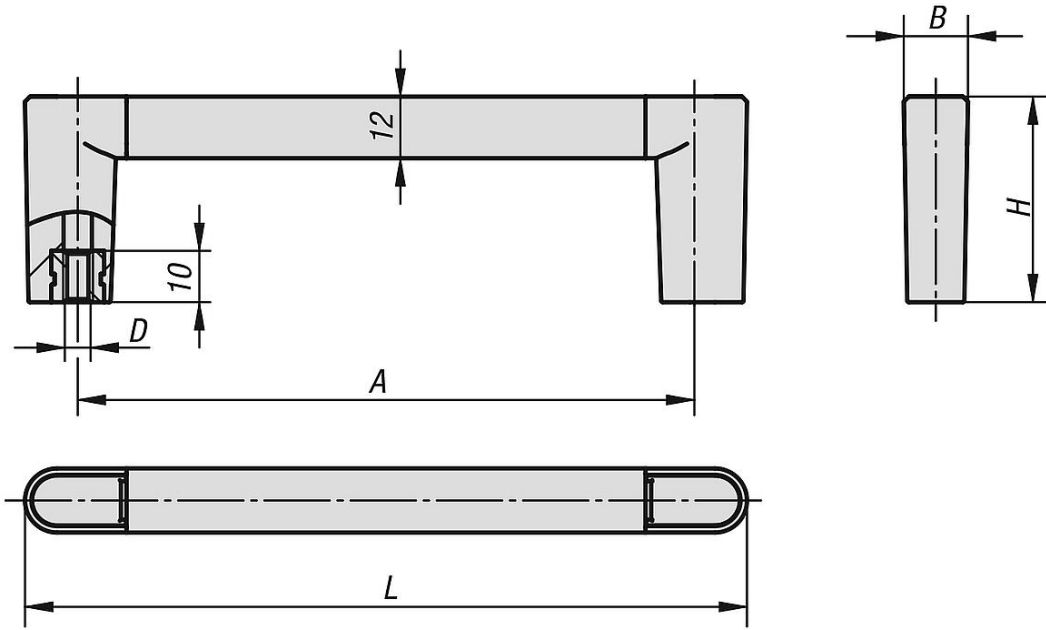

Ürün açıklaması/Ürün resimleri

19"

Açıklama

Malzeme:

Alüminyum tutamak kolu.
Tutamak ayağı ve kapak PA 6.
Çelik dişli burcu.

Model:

Tutamak kolu doğal renkli eloksal kaplama veya siyah eloksal kaplama.
Galvaniz dişli burcu.

Bilgi:

- 19"
- Kapalı tasarım
- Kolay montaj
- Kapak bir lastik çekiçle monte edilir

Çizimler

Ürünlere genel bakış

Sipariş numarası	Ana gövde rengi	A	B	D	H	L	Taşıma kapasitesi N
06933-055101	siyah	55	12,5	M5	40	75,5	1000
06933-088101	siyah	88	12,5	M5	40	108,5	1000
06933-100101	siyah	100	12,5	M5	40	120,5	1000
06933-120101	siyah	120	12,5	M5	40	140,5	1000
06933-180101	siyah	180	12,5	M5	40	200,5	1000
06933-235101	siyah	235	12,5	M5	40	255,5	1000
06933-055103	doğal	55	12,5	M5	40	75,5	1000
06933-088103	doğal	88	12,5	M5	40	108,5	1000
06933-100103	doğal	100	12,5	M5	40	120,5	1000
06933-120103	doğal	120	12,5	M5	40	140,5	1000
06933-180103	doğal	180	12,5	M5	40	200,5	1000
06933-235103	doğal	235	12,5	M5	40	255,5	1000