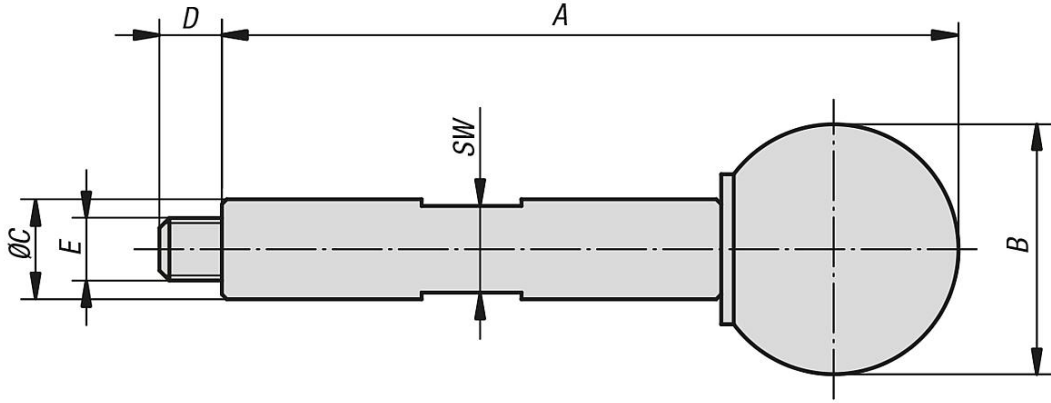

Ürün açıklaması/Ürün resimleri

Açıklama

Malzeme:

Tutamak: Islah çeliği.

Küre tutamak başlığı: Duroplast PF 31.

Model:

Tutamak: perdahlı.

Küre tutamak başlığı: siyah.

Çizimler

Ürnlere genel bakış

Sipariş numarası	A	B	C	D	E	SW
06355-05059	59	20	8	5	M5	7
06355-06089	89	25	10	6	M6	8