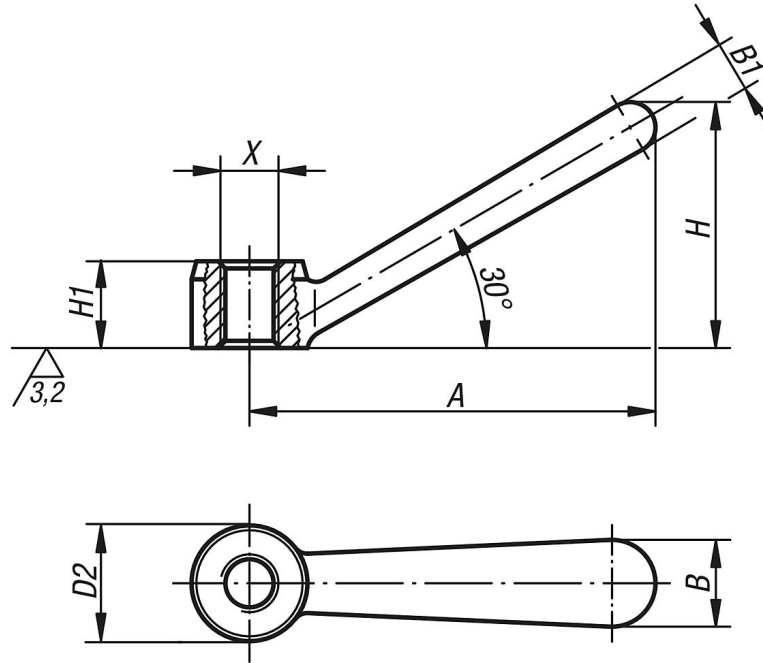

Ürün açıklaması/Ürün resimleri

Açıklama

Malzeme:
Temper döküm GJMW 400.

Model:
titreşimli taşlanmış.
Kaplamasız.

Çizimler

Ürüne genel bakış

Sipariş numarası	X	A=Tutamak uzunluğu	B	B1	D2	H	H1
06350-08	M8	56	12	7	16	34	12
06350-10	M10	70	14	9	20	42,5	14
06350-12	M12	87	18	11	25	53	18