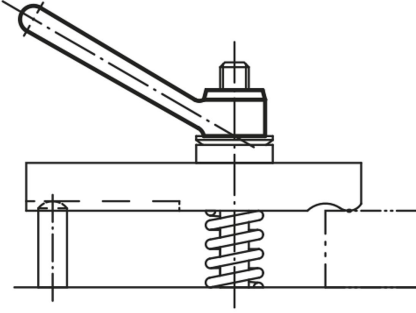

Ürün açıklaması/Ürün resimleri

Açıklama

Malzeme:
Temper döküm GJMW 400.

Model:
titreşimli taşlanmış.
Kaplamasız.

Çizimler

Ürüne genel bakış

Sipariş numarası	X	A=Tutamak uzunluğu	B	B1	D2	H	H1
06350-08	M8	56	12	7	16	34	12
06350-10	M10	70	14	9	20	42,5	14
06350-12	M12	87	18	11	25	53	18