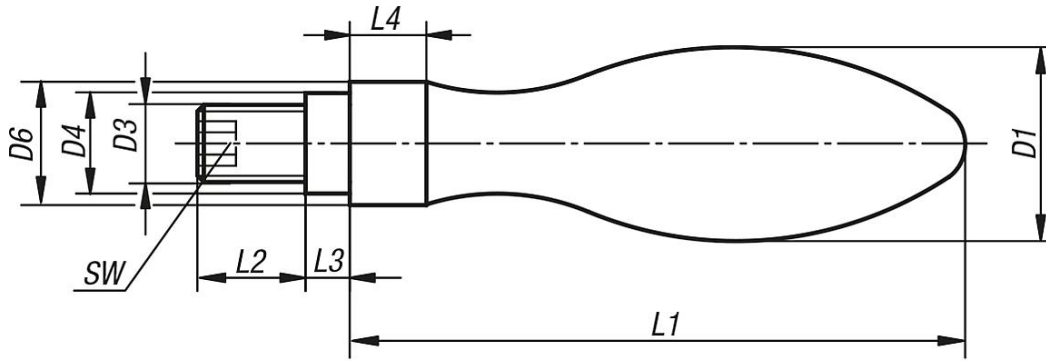

rn aıklaması/rn resimleri

Aıklama

Malzeme:

ark kolu: Termoplastik.

Aks parası: elik.

Model:

ark kolu: siyah.

elik: krom kaplama.

izimler

rnlere genel bakış

Sipariř numarası	Malzeme	D1	D3	D4	D6	L1	L2	L3	L4	SW
06313-206	termoplastik	16	M6	10	14	49	11	5,5	5	3
06313-208	termoplastik	20	M8	13	18	61	13	6	6	4
06313-210	termoplastik	25	M10	16	21	75	14	8	6,5	5
06313-212	termoplastik	32	M12	20	26	95	21	10,5	8	6